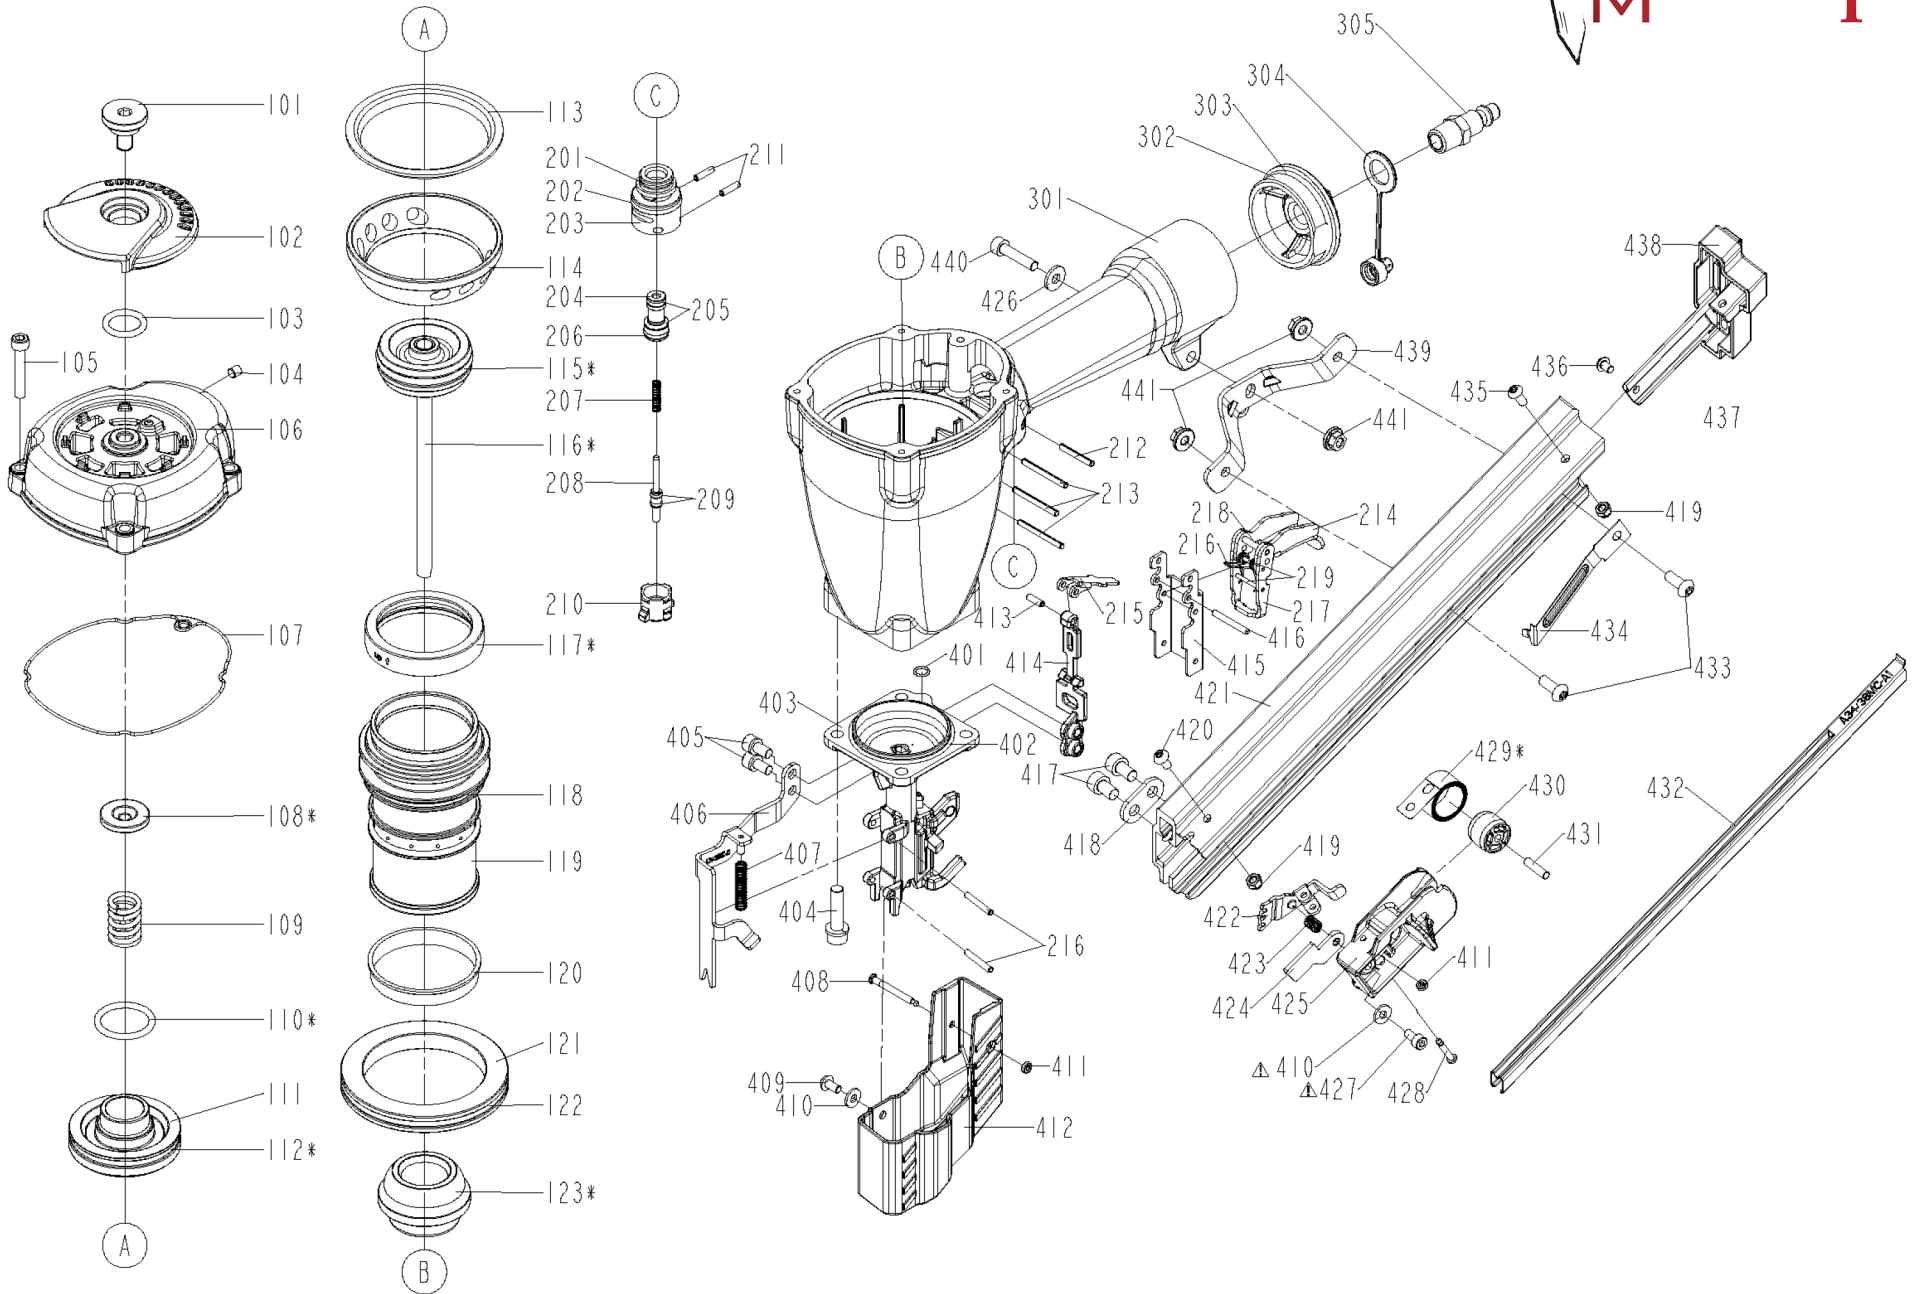

# MCT150

**BROCHEUSES**  
**MONTRÉAL INC**

<b>Item</b>	<b>Part Number</b>	<b>Description</b>
101	920800	DEFLECTOR PAD
102	920801	DEFLECTOR
103	830612	O - RING
104	920502	HEX.SOC.HD.SCREW
105	920803	HEX.SOC.HD.BOLT
106	920849	CAP
107	920806	PACKING
108	920851	SEAL
109	920850	COMPRESSION SPRING
110	920852	O - RING
111	920853	HD.VALVE PISTON
112	920854	O - RING
113	920813	PRESS RING
114	920882	CYLINDER PRESS RING
115	920815	O-RING
116	830934	DRIVER UNIT
117	820569	COLLAR
118	920817	O - RING
119	920857	CYLINDER
120	920819	CYLINDER RING
121	920820	CYLINDER SPACER
122	920821	O - RING
123	920822	BUMPER
201	920519	O - RING
202	920521	O - RING
203	920520	PLUNGER CAP
204	830935	VALVE PLUNGER
205	920522	O - RING
206	920524	O - RING
207	830902	SPRING
208	830903	TRIGGER VALVE STEM
209	920526	O - RING
210	830904	TRIGGER VALVE HEAD
211	920529	SPRING PIN
212	920824	SPRING PIN
213	920530	SPRING PIN
214	830905	TRIGGER
215	830906	SECONDARY TRIGGER
216	830907	SPRING
217	830908	SPOPPER
218	820858	SPRING PIN
219	830909	SPRING PIN
301	830858	GUN BODY UNIT
302	920539	END CAP