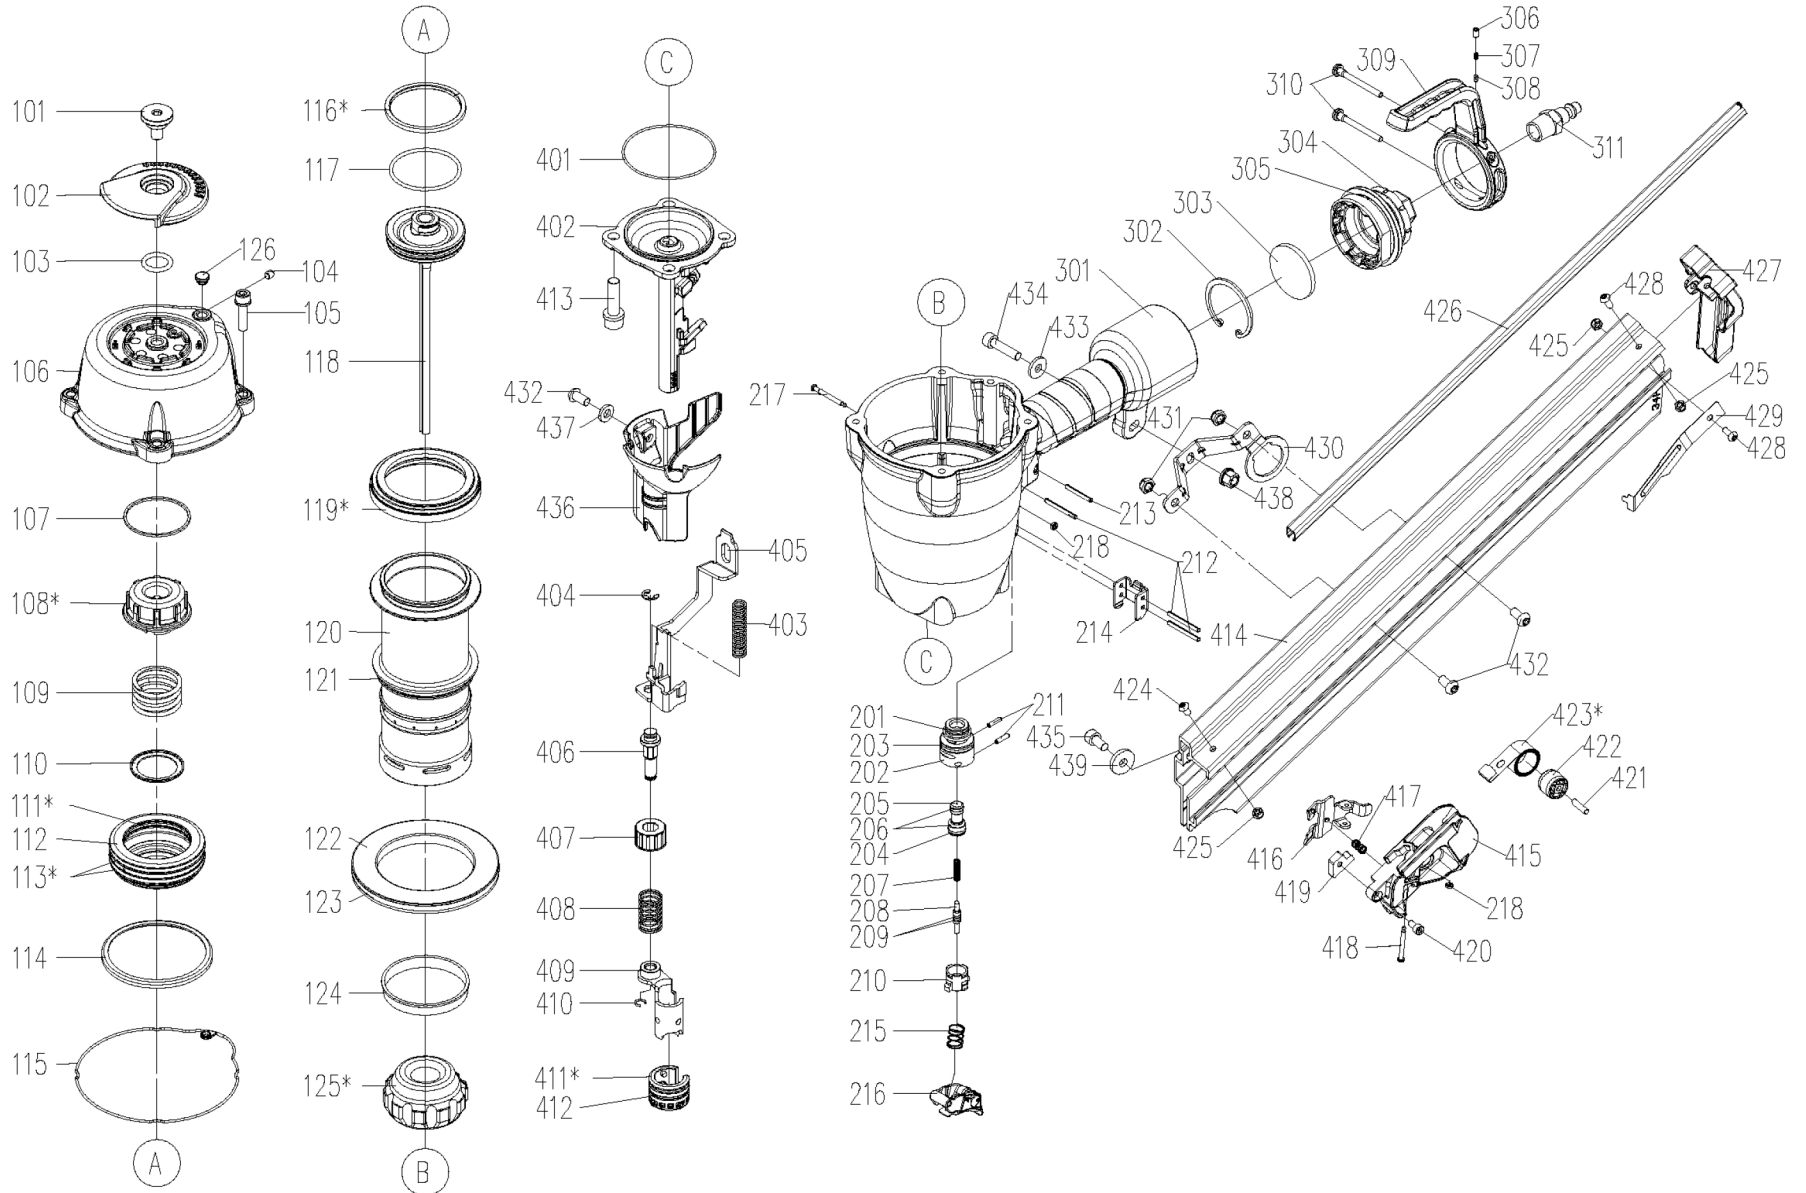

# SN3490

Item	Part Number	Qty	Description
101	920800		DEFLECTOR BOLT
102	920801		DEFLECTOR
103	920802		O - RING
104	920502		SHCS
105	820620		SHCS
106	820158		CAP
107	820401		ORING
108	820308		SEAL
109	810865		COMPRESSION SPRING
110	820407		WASHER
111	830350		O - RING
112	820145		HEAD VALVE
113	830362		O - RING
114	820200		PRESS RING
115	810312		GASKET
116	810968		PISTON RING
117	830240		O - RING
118	810003		DRIVER UNIT
119	820559		COLLAR
120	810505		CYLINDER
121	830335		O - RING
122	810517		CYLINDER SPACER
123	830363		O - RING
124	810532		CYLINDER RING
125	810605		BUMPER
126	820064		GROMMET
201	920519		O - RING
202	920520		UPPER TRIGGER VALVE
203	920521		O - RING
204	920524		O - RING
205	810909		VALVE PLUNGER
206	920522		O - RING
207	920525		SPRING
208	920823		PLUNGER
209	920526		O - RING
210	920528		LOWER TRIGGER VALVE
211	920529		ROLL PIN
212	920530		ROLL PIN
213	920678		ROLL PIN
214	810825		SAFETY GUIDE
215	810882		SPRING
216	810101		TRIGGER
217	810415		TRIGGER PIVOT PIN
218	920627		RETAINER
301	810202		GUN BODY UNIT
302	820821		C - RING
303	820383		FILTER
304	810928		END CAP