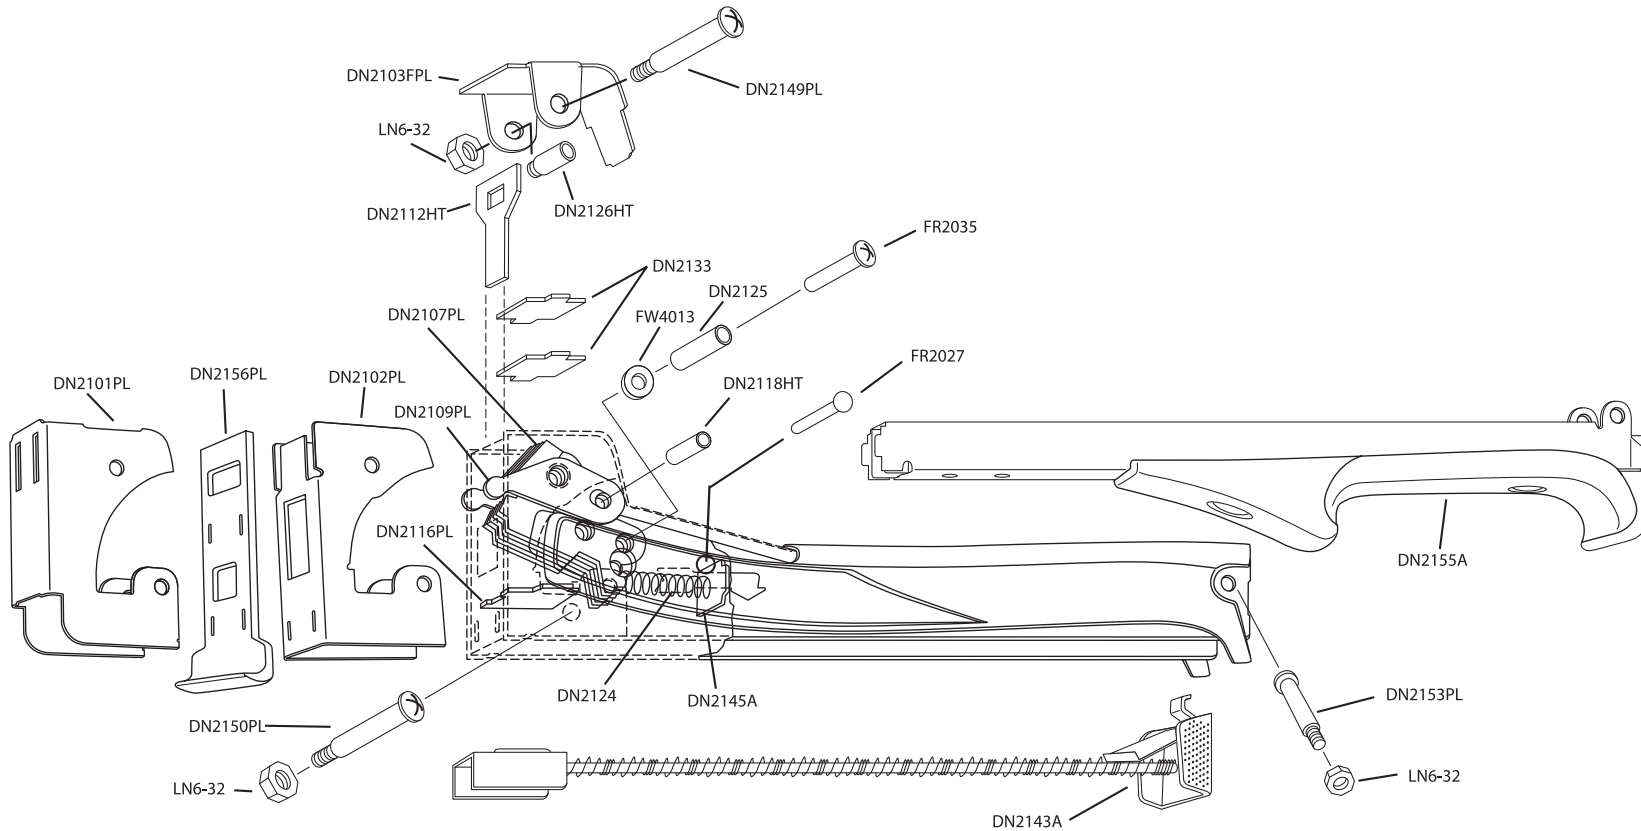

HTX50™ HAMMER TACKER

AVAILABLE PARTS PIEZAS DISPONIBLES PIÈCES DISPONIBLES

Part No. Pieza Número Pièce Numéro	Price Precio Prix
DN2118HT	1.00
DN2155A	6.00
DN2116PL	1.00
DN2101PL	2.00
DN2133	1.00
DN2156PL	2.00
DN2102PL	2.00
DN2124	1.00
DN2109PL	2.00
DN2153PL/LN6-32	1.00
DN2107PL	2.00
DN2145A	1.00
DN2112HT	1.50
DN2103FPL	2.00
FR2035/DN2125/FW4013	1.00
FR2027	1.00
DN2149PL/LN6-32	1.00
DN2143A	4.50
DN2150PL/LN6-32	1.00