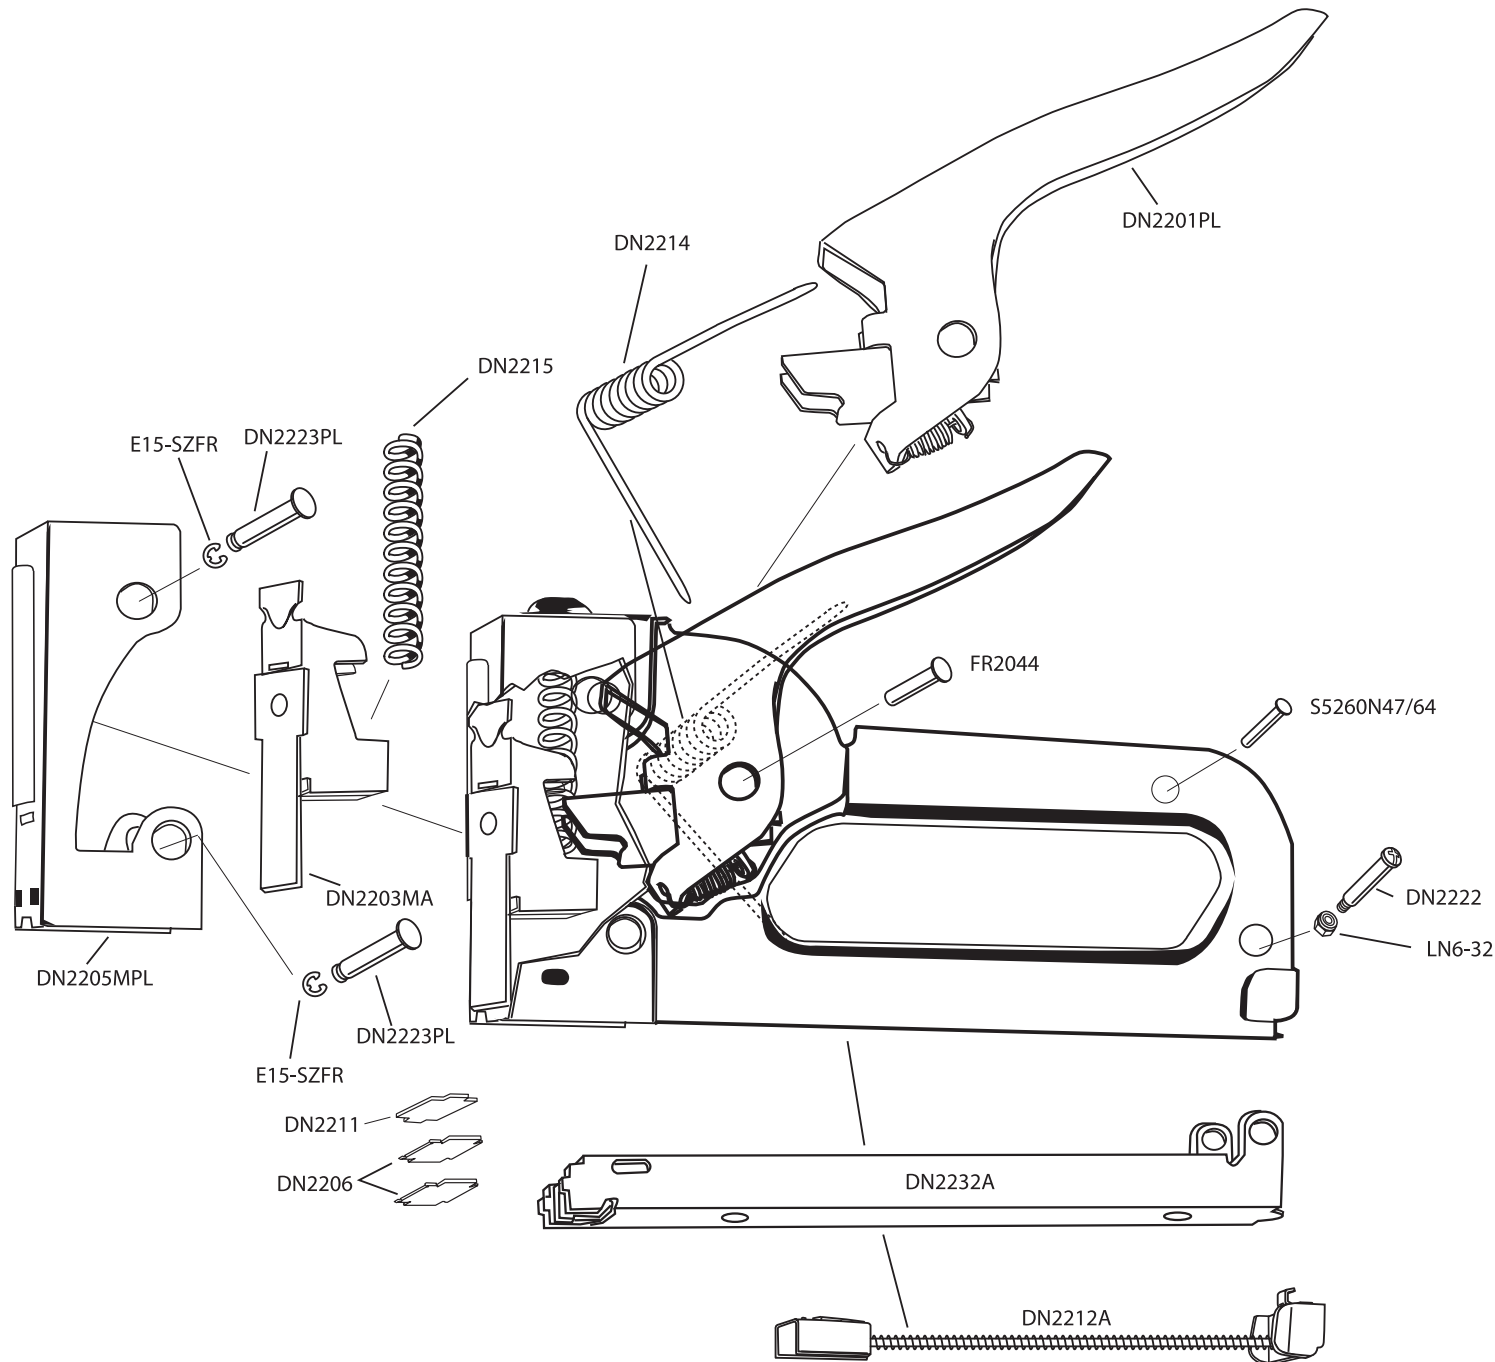

JT21CM® STAPLE GUN

AVAILABLE PARTS PIEZAS DISPONIBLES PIÈCES DISPONIBLES

| Part No. Pieza Número Pièce Numéro | Price Precio Prix |
|--|-------------------------|
| E15-SZFR | 1.00 |
| DN2223PL | 1.00 |
| DN2215 | 1.00 |
| DN2214 | 1.00 |
| DN2201PL | 4.00 |
| FR2044 | 1.00 |
| S5260N47/64 | 1.00 |
| DN2222 | 1.00 |
| LN6-32 | 1.00 |
| DN2205MPL | 4.00 |
| DN2203MA | 2.50 |
| DN2223PL | 1.00 |
| DN2211 | 1.00 |
| DN2206 | 1.00 |
| DN2232A | 4.50 |
| DN2212A | 4.00 |