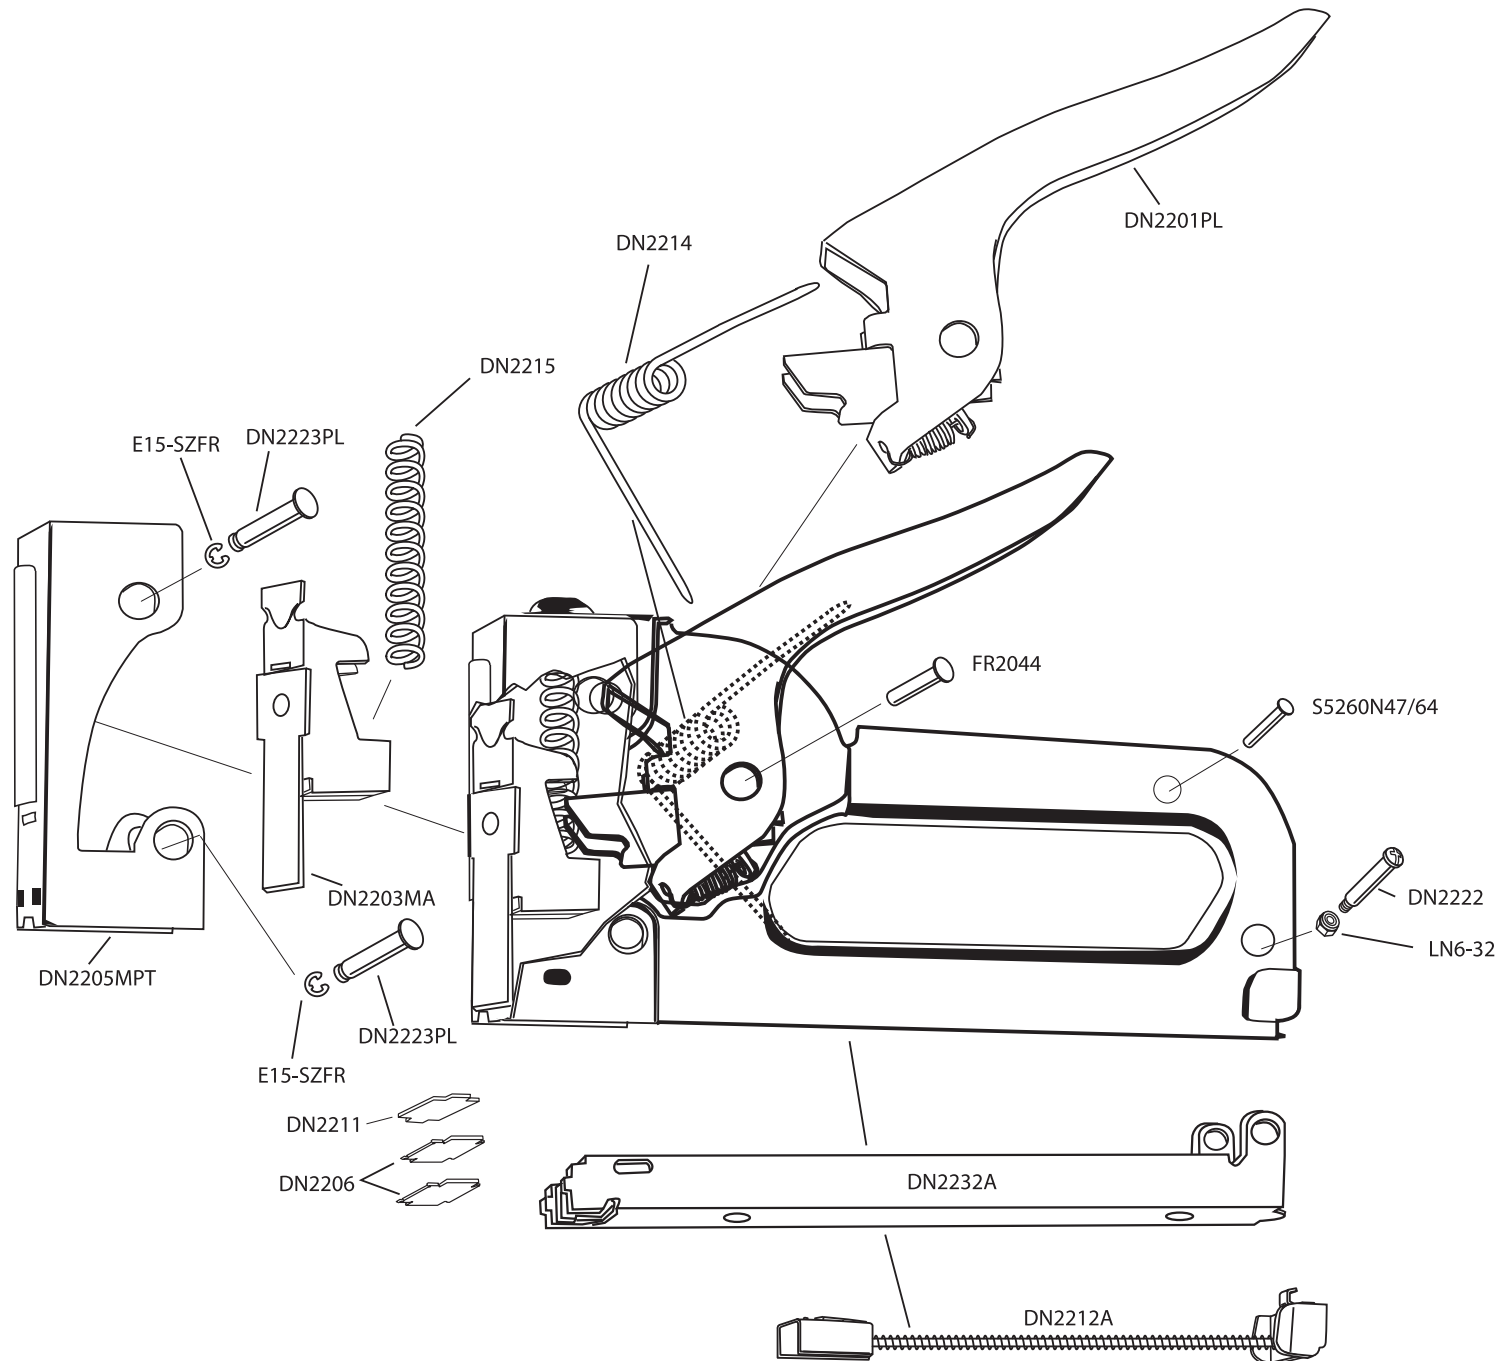

JT21M[®] STAPLE GUN

AVAILABLE PARTS PIEZAS DISPONIBLES PIÈCES DISPONIBLES

Part No. Pieza Número Pièce Numéro	Price Precio Prix
E15-SZFR	1.00
DB2223PL	1.00
DB2215	1.00
DB2214	1.00
DN2201PL	4.00
FR2044	1.00
S5260N47/64	1.00
DN2222	1.00
LN6-32	1.00
DN2205MPT	4.00
DN2203MA	2.50
DN2223PL	1.00
DN2211	1.00
DN2206	1.00
DN2232A	4.50
DN2212A	4.00