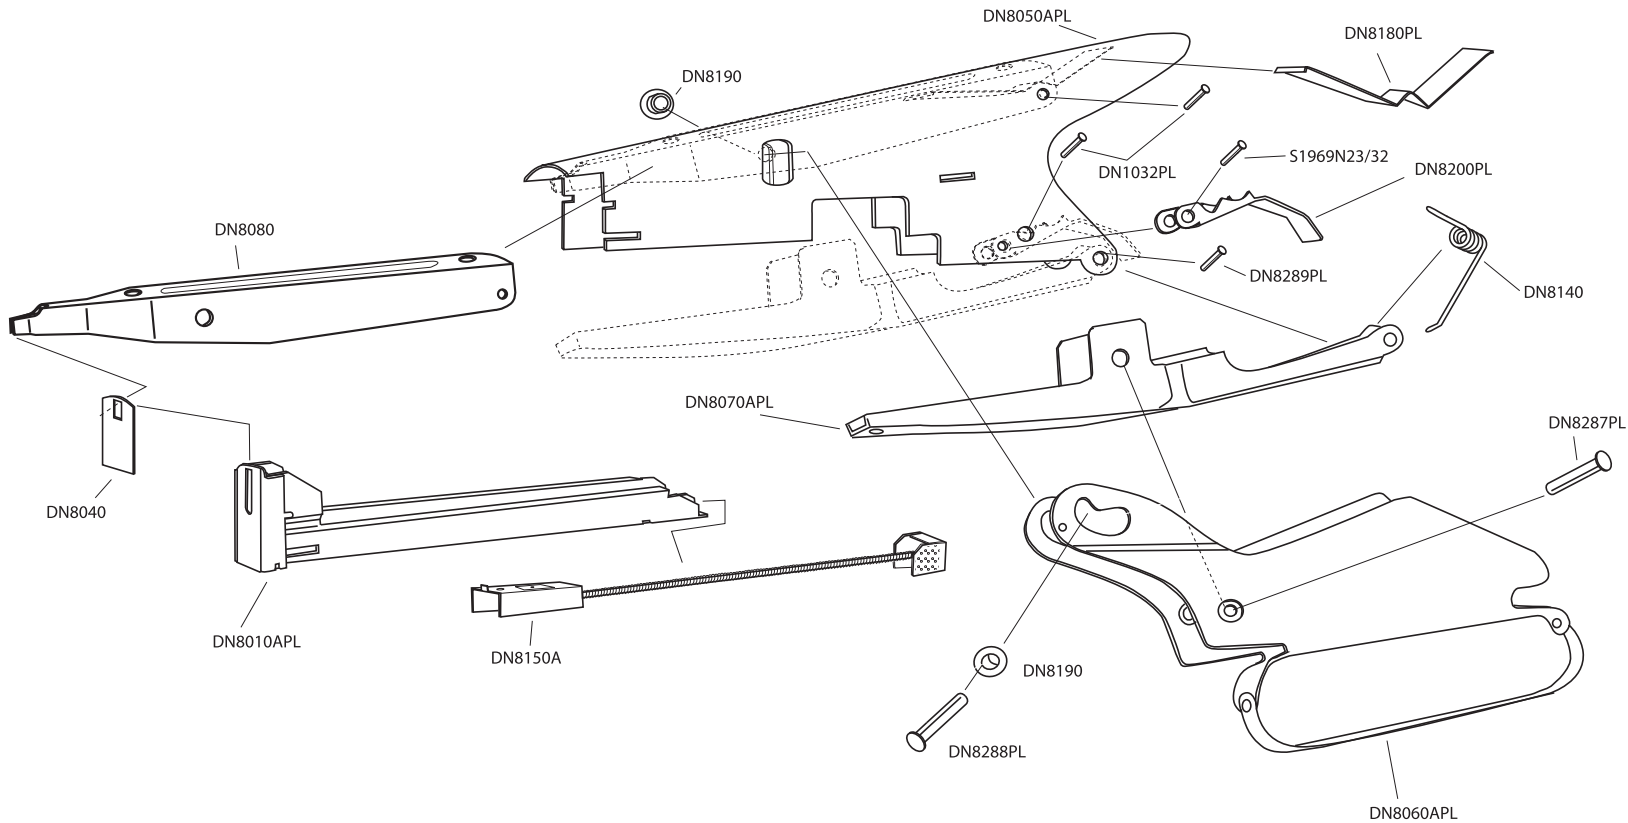

P22™ PLYER TYPE STAPLER

AVAILABLE PARTS PIEZAS DISPONIBLES PIÈCES DISPONIBLES

| Part No. Pieza Número Pièce Numéro | Price Precio Prix |
|--|-------------------------|
| DN8080 | 2.00 |
| DN8190 | 1.00 |
| DN8050PL | 3.00 |
| DN180PL | 1.00 |
| DN1032PL | 1.00 |
| S1969N23/32 | 1.00 |
| DN8200PL | 1.00 |
| DN8289PL | 1.00 |
| DN8140 | 1.00 |
| DN8070APL | 2.50 |
| DN8287PL | 1.00 |
| DN8040 | 1.00 |
| DN8010APL | 4.50 |
| DN8150A | 4.00 |
| DN8288PL | 1.00 |
| DN8060APL | 4.00 |