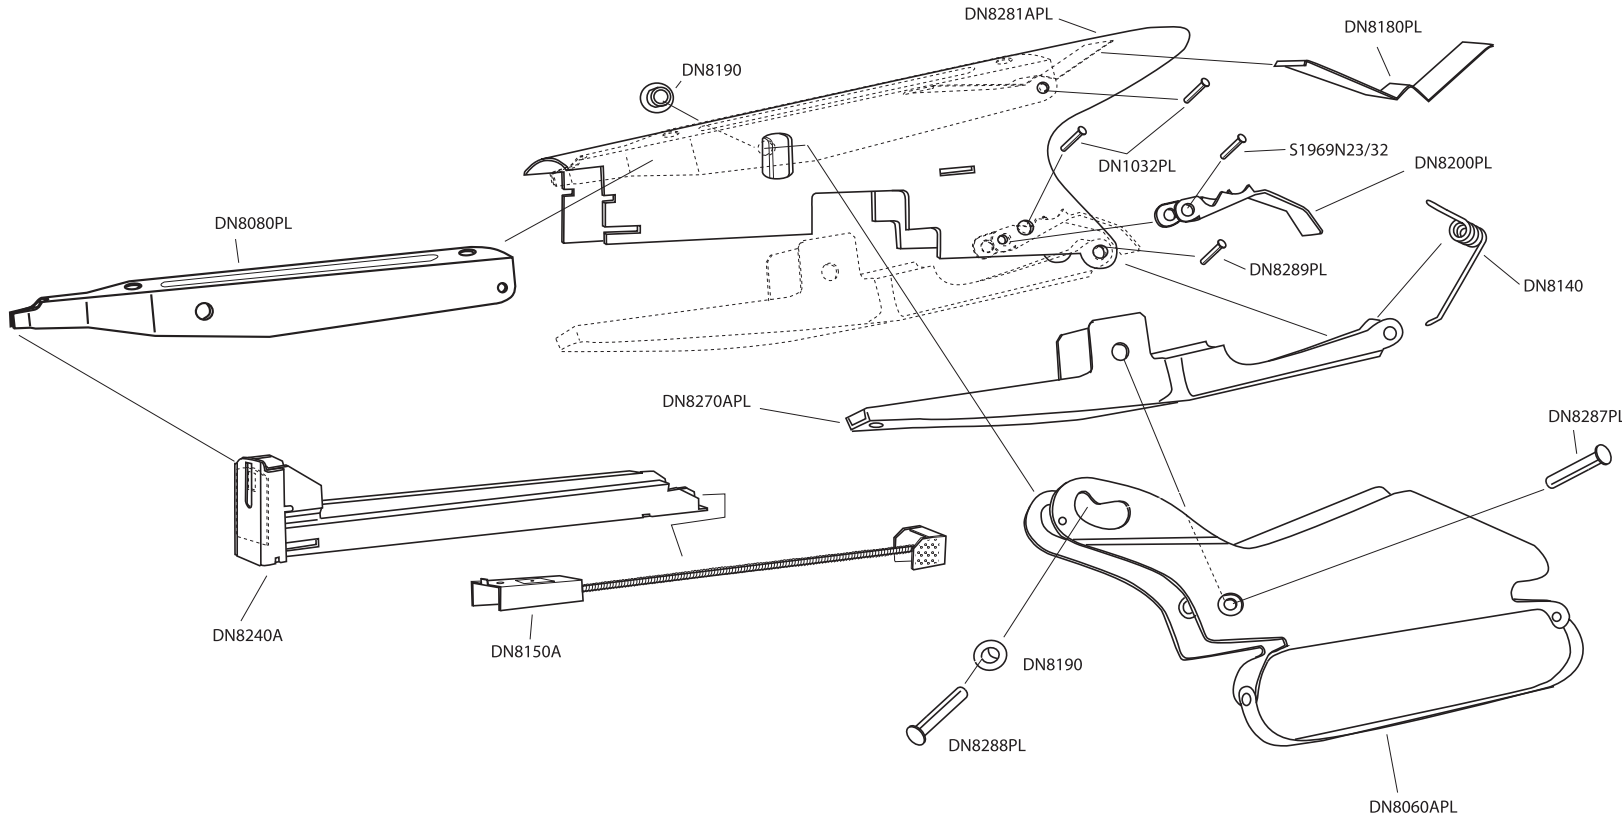

P35™ PLYER TYPE STAPLER

AVAILABLE PARTS PIEZAS DISPONIBLES PIÈCES DISPONIBLES

Part No. Pieza Número Pièce Numéro	Price Precio Prix
DN8080PL	2.00
DN8190	1.00
DN8281APL	3.00
DN8180PL	1.00
DN1032PL	1.00
S1969N23/32	1.00
DN8200PL	1.00
DN8289PL	1.00
DN8140	1.00
DN8270APL	2.50
DN8287PL	1.00
DN8040A	1.00
DN8150A	4.00
DN8288PL	1.00
DN8060APL	4.00