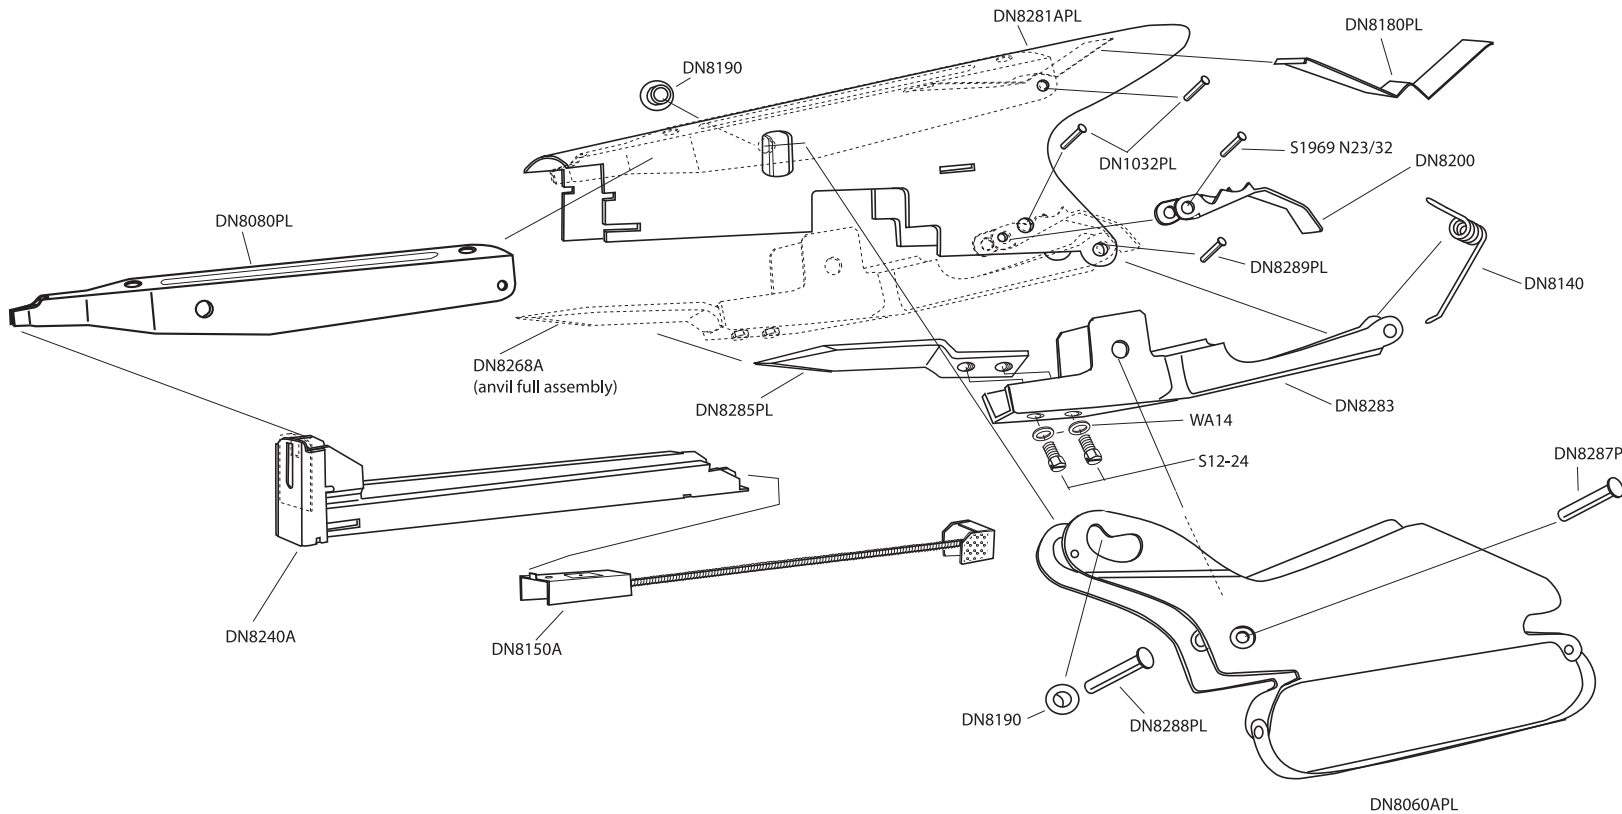

# P35S™ PLYER TYPE STAPLER

## AVAILABLE PARTS PIEZAS DISPONIBLES PIÈCES DISPONIBLES

Part No. Pieza Número Pièce Numéro	Price Precio Prix
DN8080PL	2.00
DN8190	1.00
DN8281APL	3.00
DN8180PL	1.00
DN1032PL	1.00
S1969N23/32	1.00
DN8200PL	1.00
DN8289PL	1.00
DN8140	1.00
DN8287PL	1.00
DN8040A	1.00
DN8150A	4.00
DN8288PL	1.00
DN8060APL	4.00
DN8285PL	5.00
DN8240A	4.00