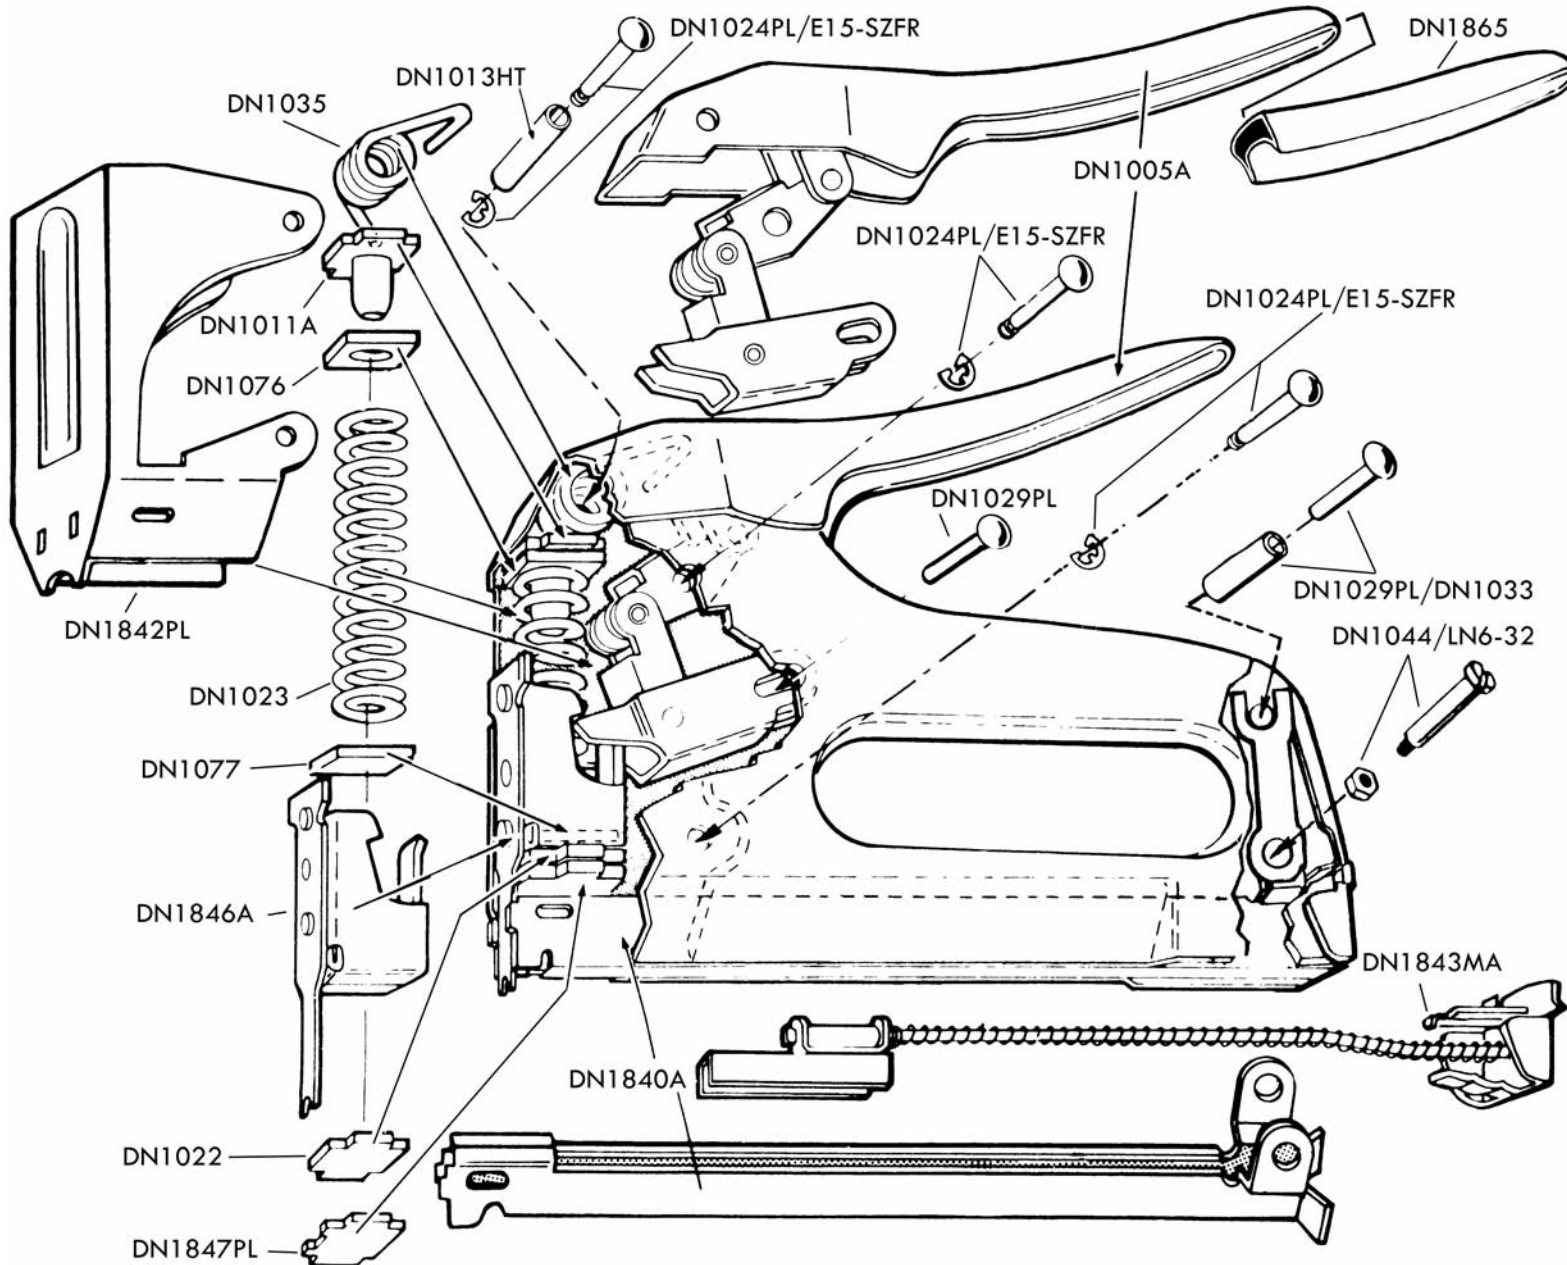

# T18™ WIRING STAPLE GUN

## AVAILABLE PARTS PIEZAS DISPONIBLES PIÈCES DISPONIBLES

Part No. Pieza Número Pièce Numéro	Price Precio Prix
DN1035	1.00
DN1005A	4.00
DN1029PL/DN1033	1.00
DN1024PL/E15-SZFR	1.00
DN1846A	2.50
DN1044/LN6-32	1.00
DN1842PL	4.00
DN1077	1.00
DN1847PL	1.00
DN1840A	4.50
DN1011A	1.00
DN1843MA	4.00
DN1076	1.00
DN1022	1.00
DN1029PL	1.00
DN1865	1.00
DN1013HT	1.00