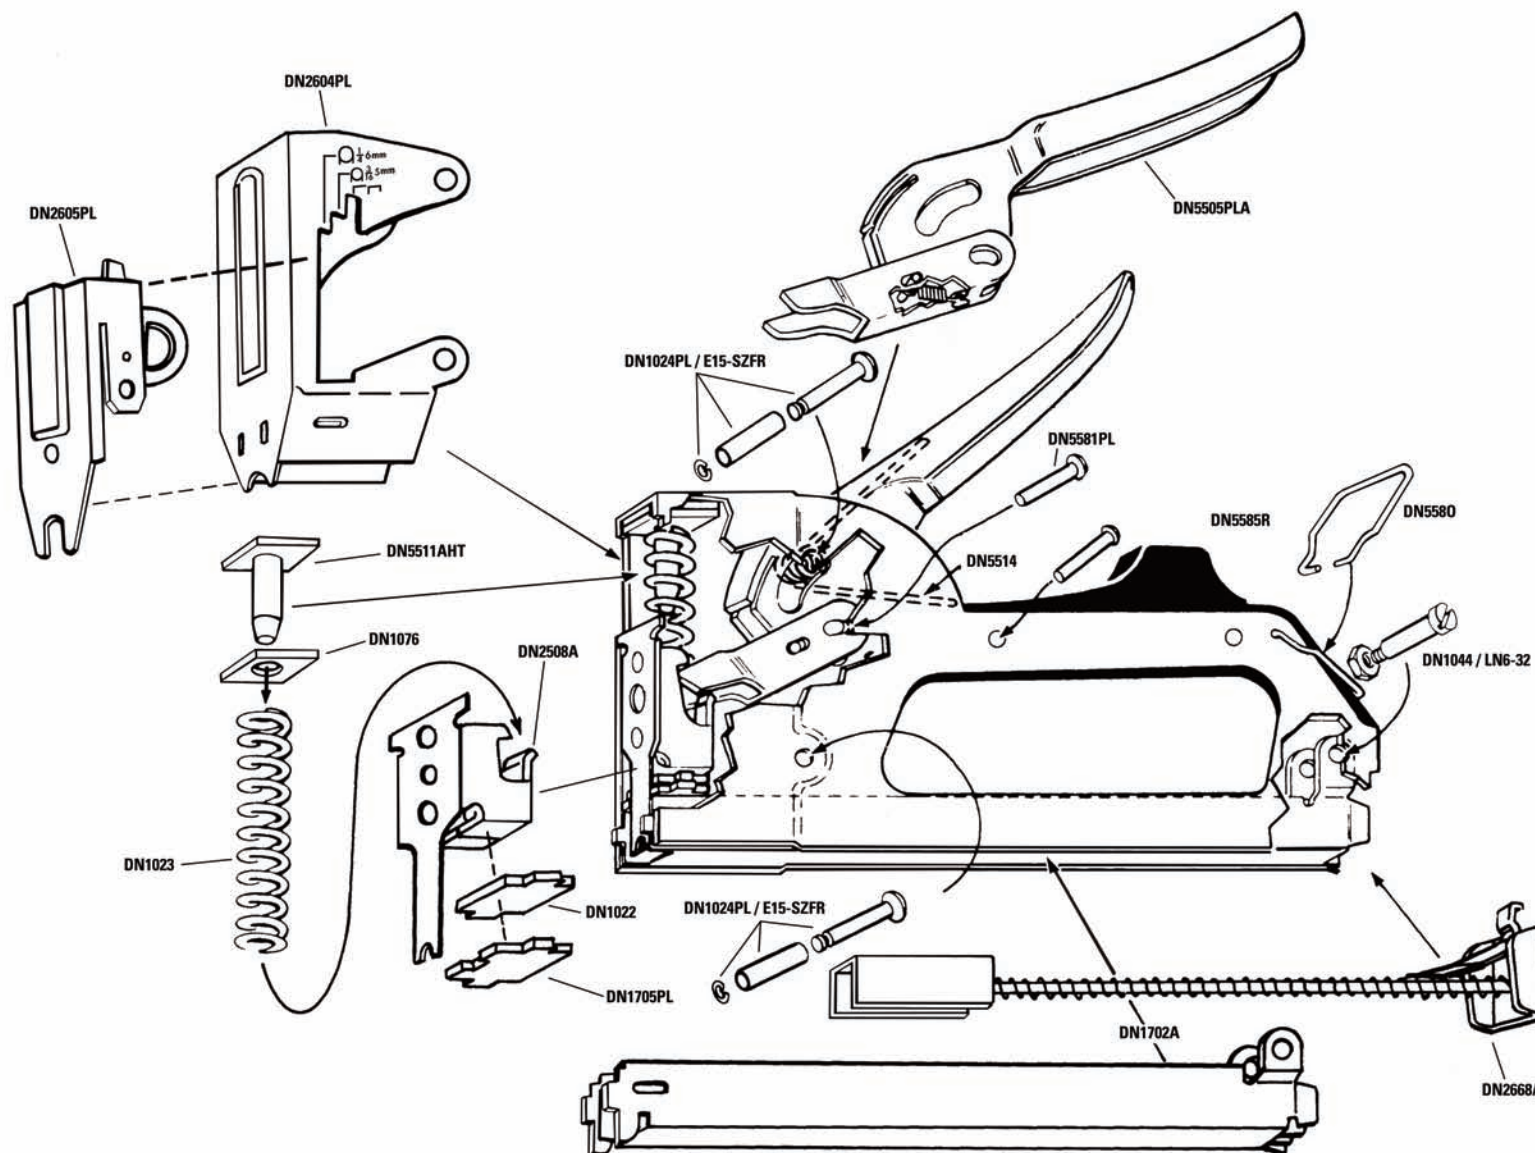

T2025™ STAPLE GUN

AVAILABLE PARTS PIEZAS DISPONIBLES PIÈCES DISPONIBLES

Part No. Pieza Número Pièce Numéro	Price Precio Prix
DN2605PL	4.00
DN2604PL	4.00
DN1023	1.00
DN1024PL/E15-SZFR	1.00
DN5580	1.00
DN1044/LN6-32	1.00
DN2508A	2.50
DN2668A	4.00
DN1702A	4.50
DN1705PL	1.00
DN5505PLA	4.00
DN5511AHT	1.00
DN1076	1.00
DN5581PL	1.00
DN5514	1.00
DN5585R	3.00
DN1022	1.00