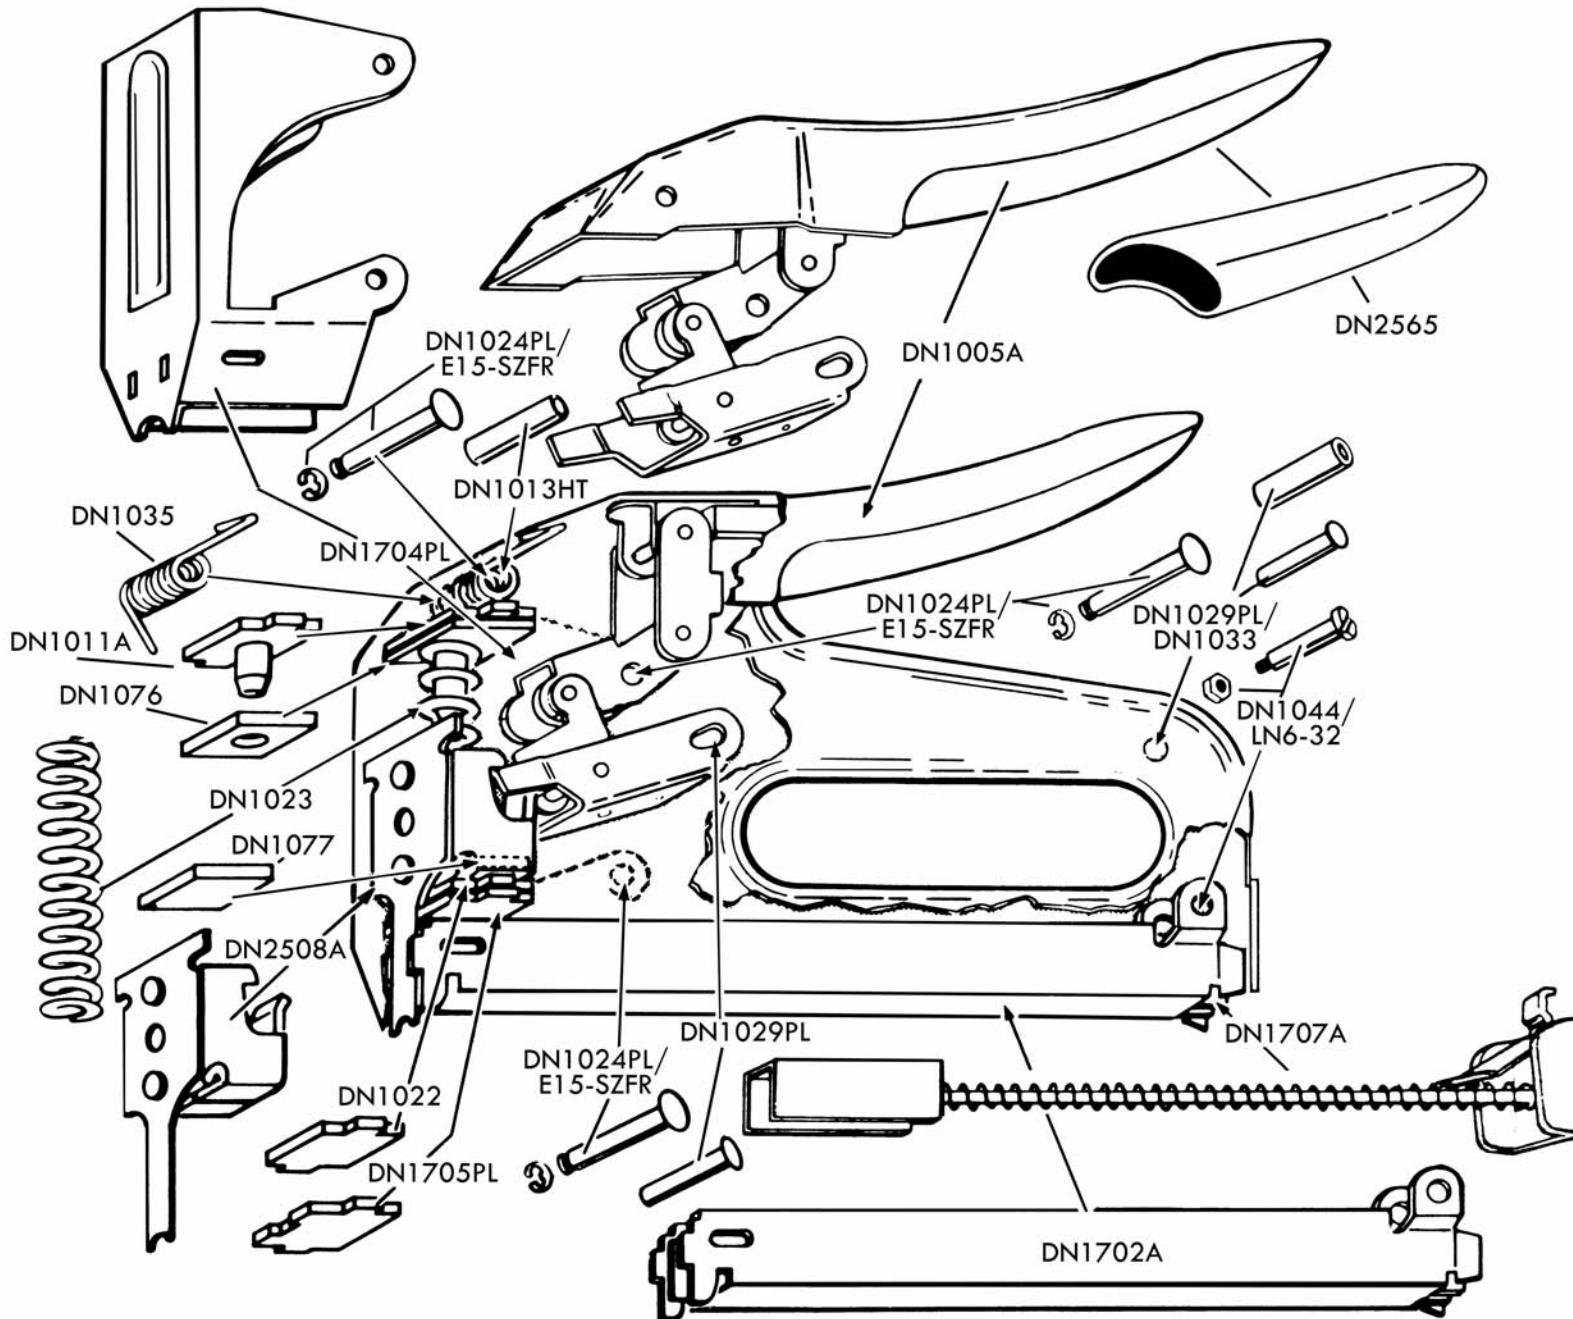

# T25™ WIRING STAPLE GUN

## AVAILABLE PARTS PIEZAS DISPONIBLES PIÈCES DISPONIBLES

Part No. Pieza Número Pièce Numéro	Price Precio Prix
DN2508A	2.50
DN2565	1.00
DN1704PL	4.00
DN1077	1.00
DN1705PL	1.00
DN1023	1.00
DN1702A	4.50
DN1011A	1.00
DN1707A	4.00
DN1076	1.00
DN1022	1.00
DN1029PL	1.00
DN1013HT	1.00
DN1005A	4.00
DN1704PL	1.00
DN1028PL/DN1033	1.00
DN1024PL/E15-SZFR	1.00
DN1044/LN6-32	1.00
DN1035	4.00