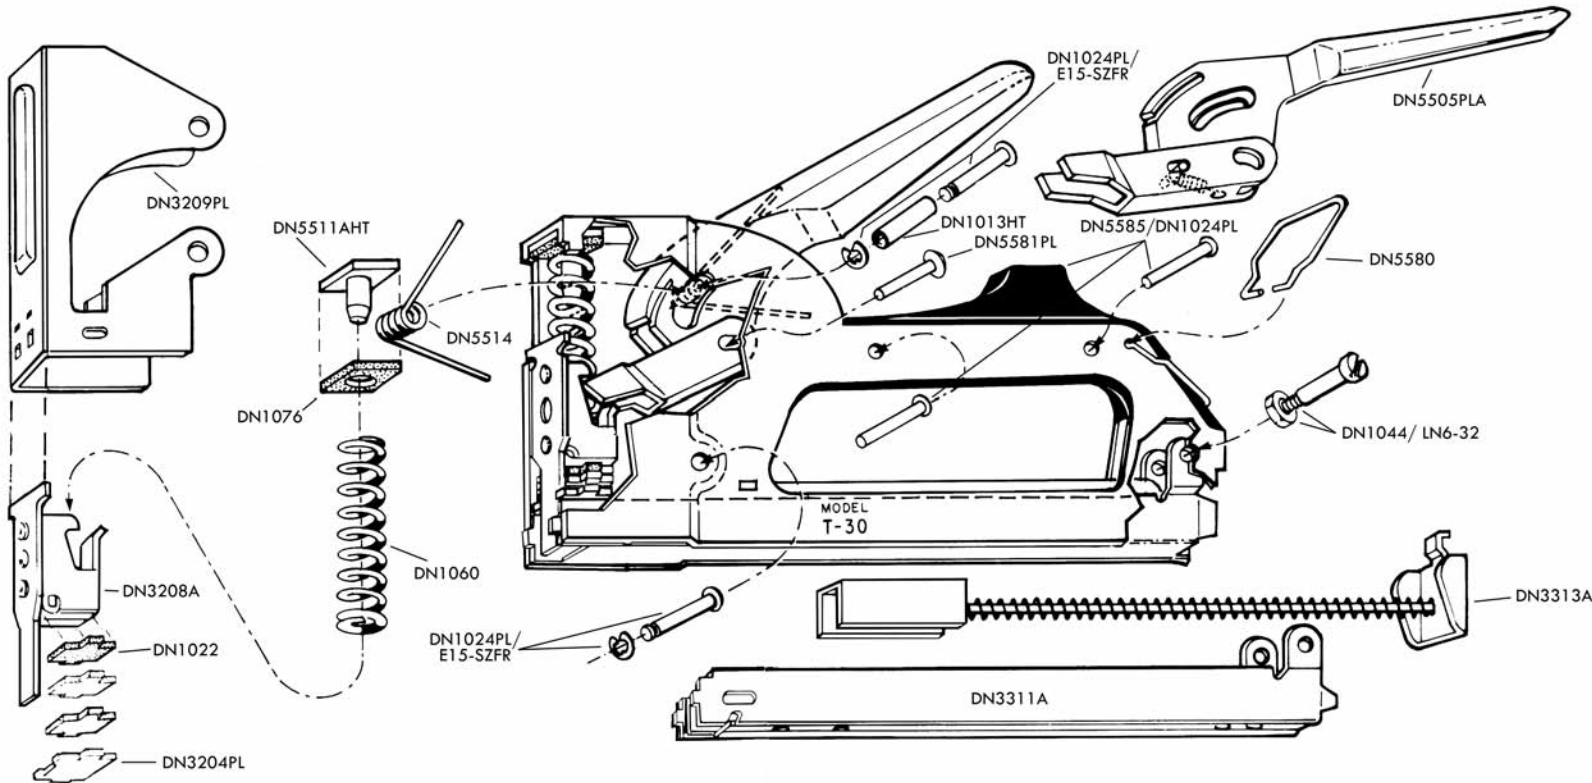

T30™ STAPLE GUN

AVAILABLE PARTS PIEZAS DISPONIBLES PIÈCES DISPONIBLES

Part No. Pieza Número Pièce Numéro	Price Precio Prix
DN5505PLA	4.00
DN1013HT	1.00
DN3311A	4.50
DN3313A	4.00
DN3209PL	4.00
DN1024PL/E15-SZFR	1.00
DN1044/LN6-32	1.00
DN3208A	2.50
DN1060	1.00
DN5511AHT	1.00
DN1076	1.00
DN3204PL	1.00
DN1022	1.00
DN5581PL	1.00
DN5514	1.00
DN5580	1.00
DN5585/DN1024PL	3.00