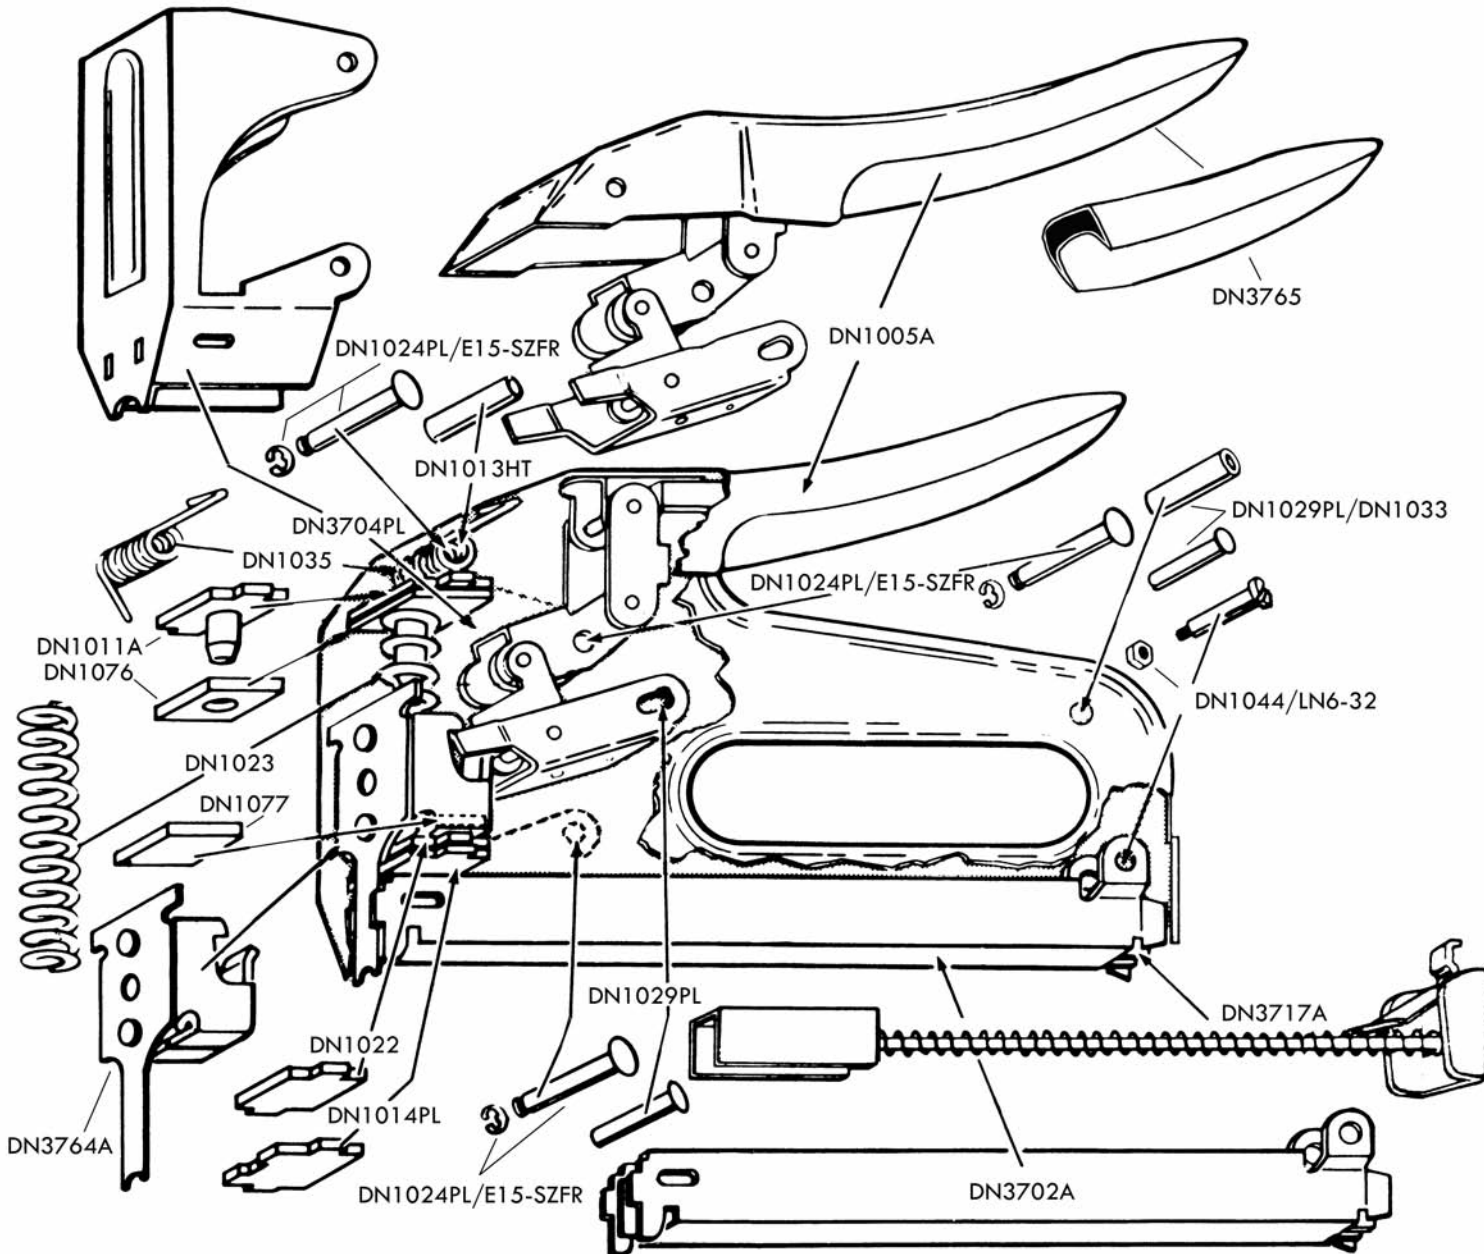

T37™ WIRING STAPLE GUN

AVAILABLE PARTS PIEZAS DISPONIBLES PIÈCES DISPONIBLES

Part No. Pieza Número Pièce Numéro	Price Precio Prix
DN1029PL	1.00
DN3702A	4.50
DN1013HT	1.00
DN3717A	4.00
DN1035	1.00
DN1024PL/E15-SZFR	1.00
DN3765	1.00
DN1044/LN6-32	1.00
DN3764A	2.50
DN1077	1.00
DN1035	4.00
DN1023	1.00
DN1029PL/DN1033	1.00
DN1011A	1.00
DN1076	1.00
DN1022	1.00
DN1005A	4.00
DN1014PL	1.00