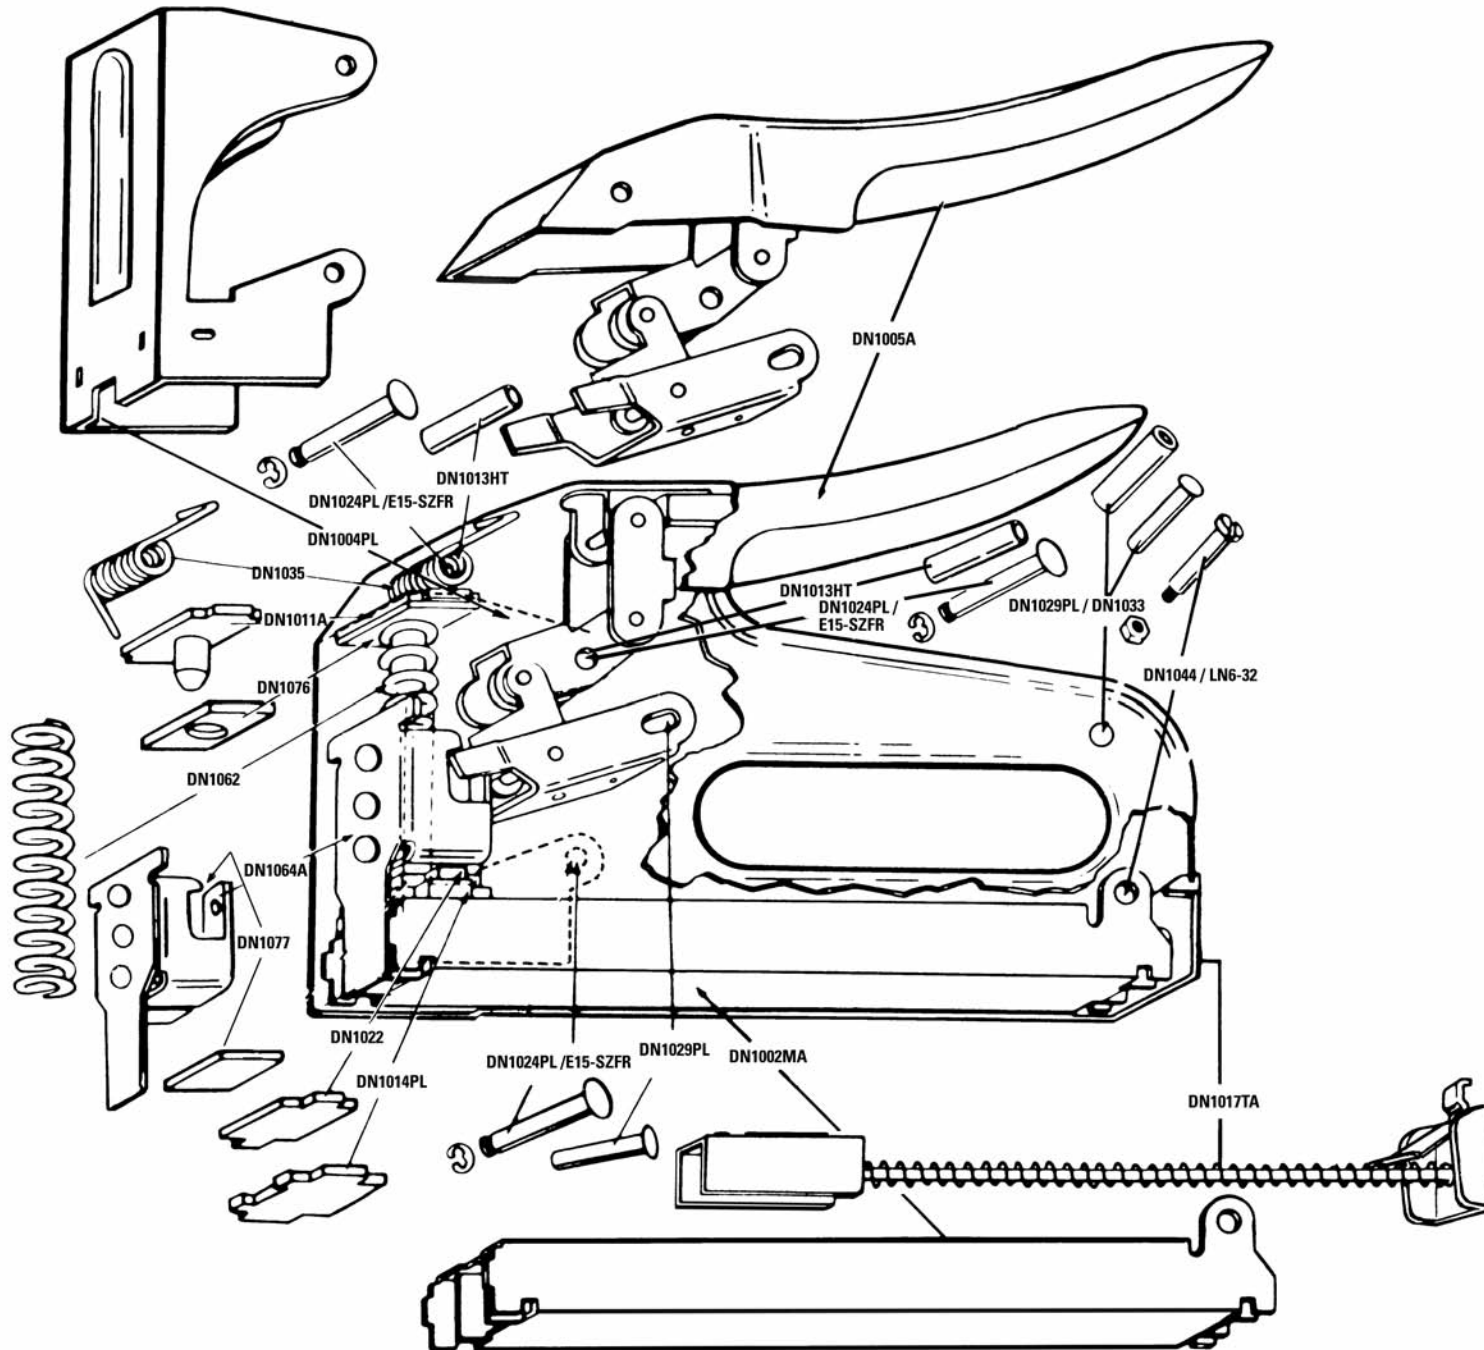

T50[®] STAPLE GUN

AVAILABLE PARTS PIEZAS DISPONIBLES PIÈCES DISPONIBLES

Part No. Pieza Número Pièce Numéro	Price Precio Prix
DN1005A	\$4.00
DN1002MA	4.50
DN1017TA	4.00
DN1004PL	4.00
DN1024PL/E15-SZFR	1.00
DN1044/LN6-32	1.00
DN1064A	2.50
DN1077	1.00
DN1062	1.00
DN1011A	1.00
DN1076	1.00
DN1014PL	1.00
DN1022	1.00
DN1029PL	1.00
DN1013HT	1.00
DN1035	1.00
DN1029/DN1033	1.00

Plunger spring must always be used with upper and lower bumpers, parts DN1077 & DN1022.
POSTAGE AND HANDLING EXTRA

El Muelle Buzo siempre debe usarse con los golpeadores de arriba y bajos, piezas DN1077 & DN1022.
FRANQUEO Y MANEJO EXTRA