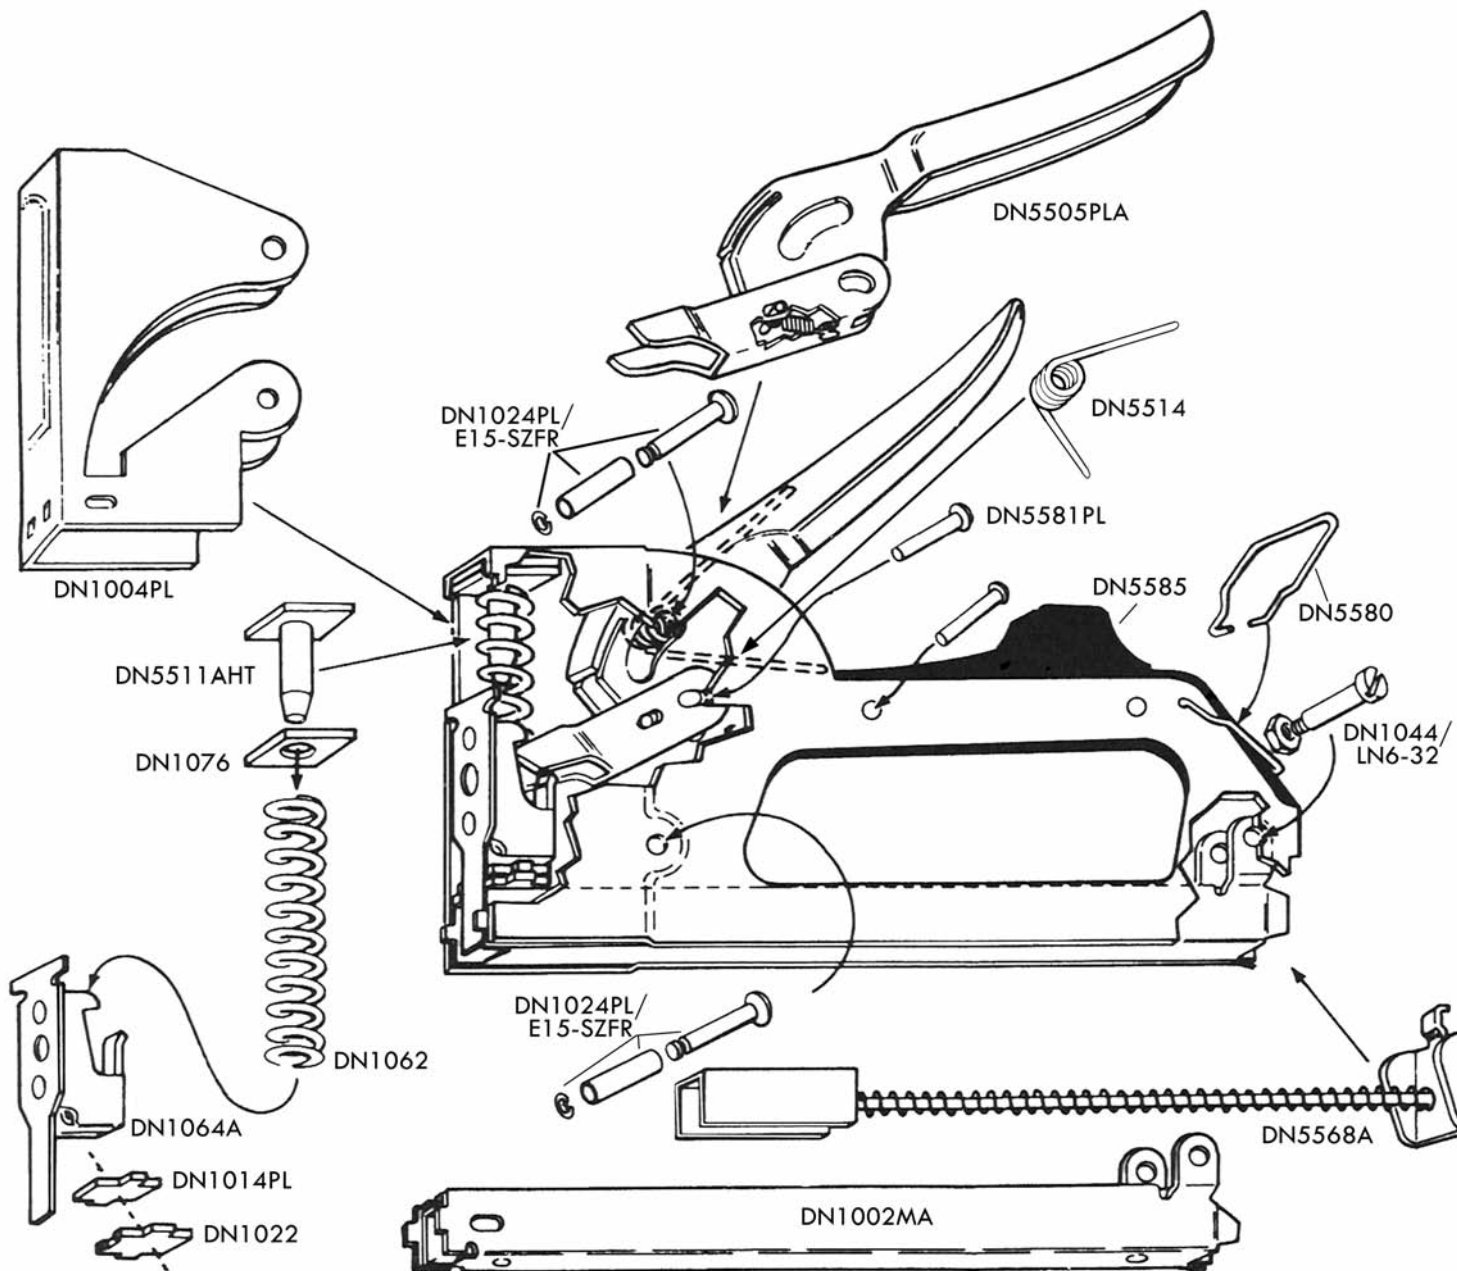

T55C™ STAPLE GUN

AVAILABLE PARTS PIEZAS DISPONIBLES PIÈCES DISPONIBLES

Part No. Pieza Número Pièce Numéro	Price Precio Prix
DN1004PL	4.00
DN5505PLA	4.00
DN5514	1.00
DN5585R	2.50
DN5580	1.00
DN1044/LN6-32	1.00
DN5568A	4.00
DN1002MA	4.50
DN1024/ E15-SZFR	1.00
DN1062	1.00
DN1064A	2.50
DN1014PL	1.00
DN1022	1.00
DN1076	1.00
DN5511AHT	1.00
DN5585	3.00