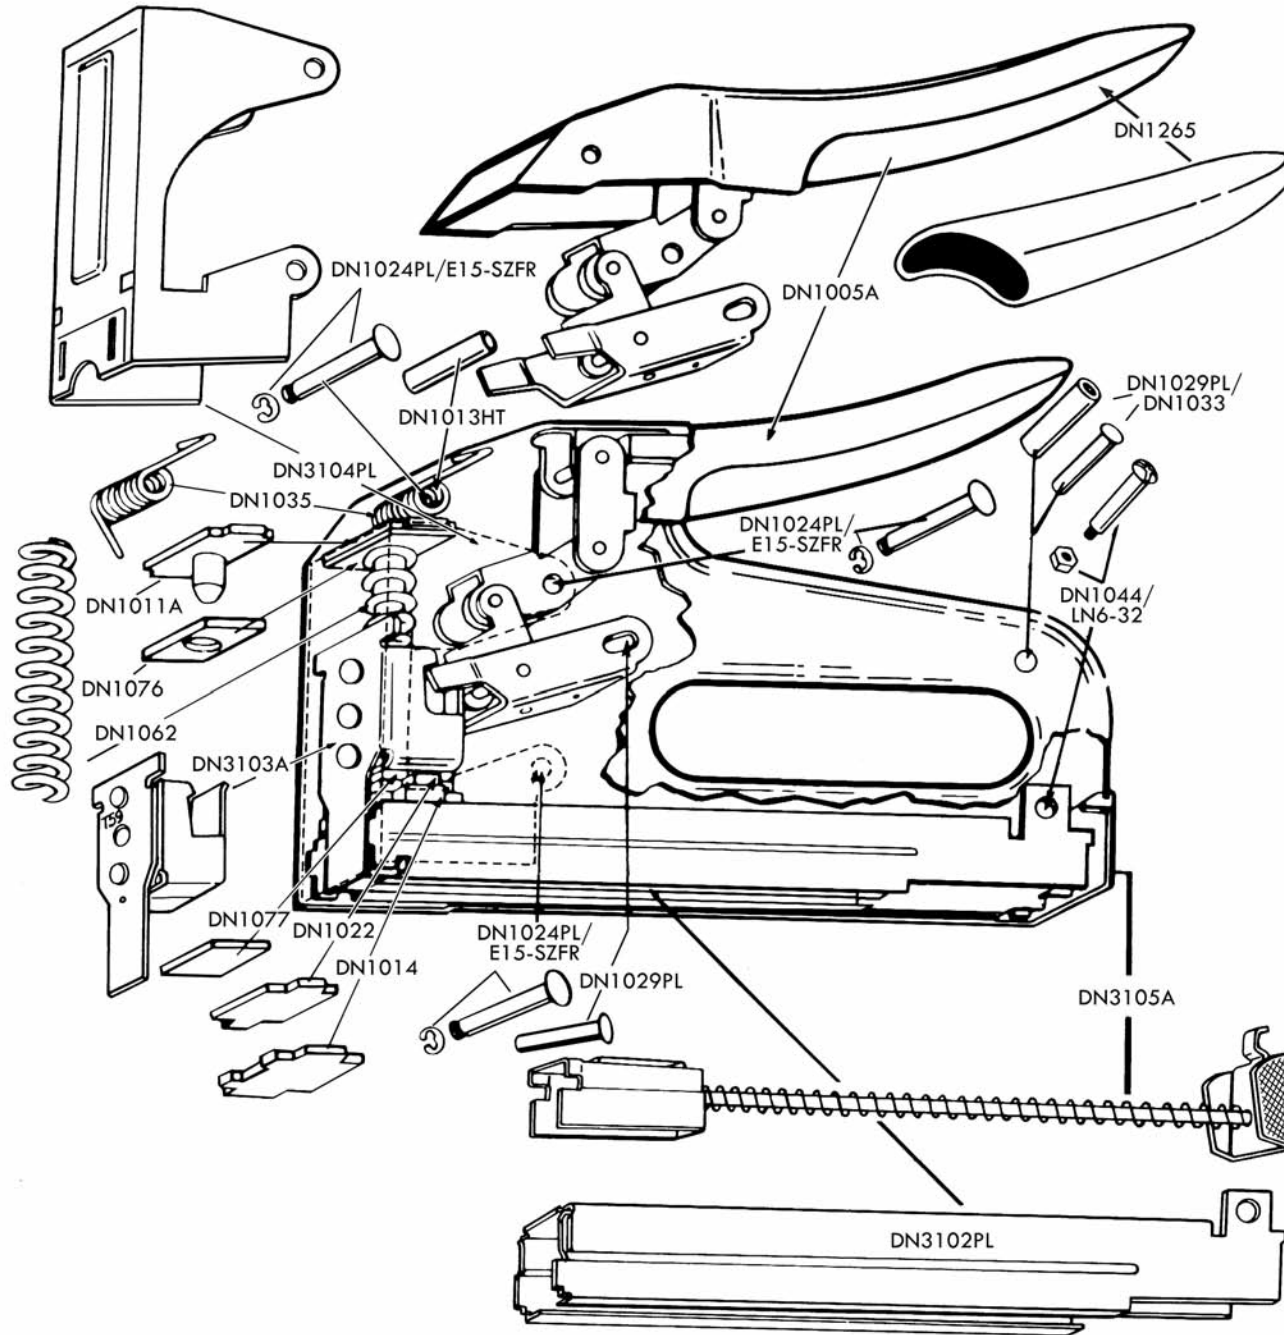

# T59™ INSULATED FASTENING GUN

## AVAILABLE PARTS PIEZAS DISPONIBLES PIÈCES DISPONIBLES

Part No. Pieza Número Pièce Numéro	Price Precio Prix
DN1011A	1.00
DN3103A	2.50
DN1011A	1.00
DN1265	1.00
DN1022	1.00
DN1014	1.00
DN1029PL	1.00
DN1005A	4.00
DN1013HT	1.00
DN1035	1.00
DN1024/E15-SZFR	1.00
DN1029PL/DN1033	1.00
DN1044/LN6-32	1.00
DN3102PL	5.00
DN1077	1.00
DN3105A	4.50
DN1062	1.00
DN3104PL	4.00