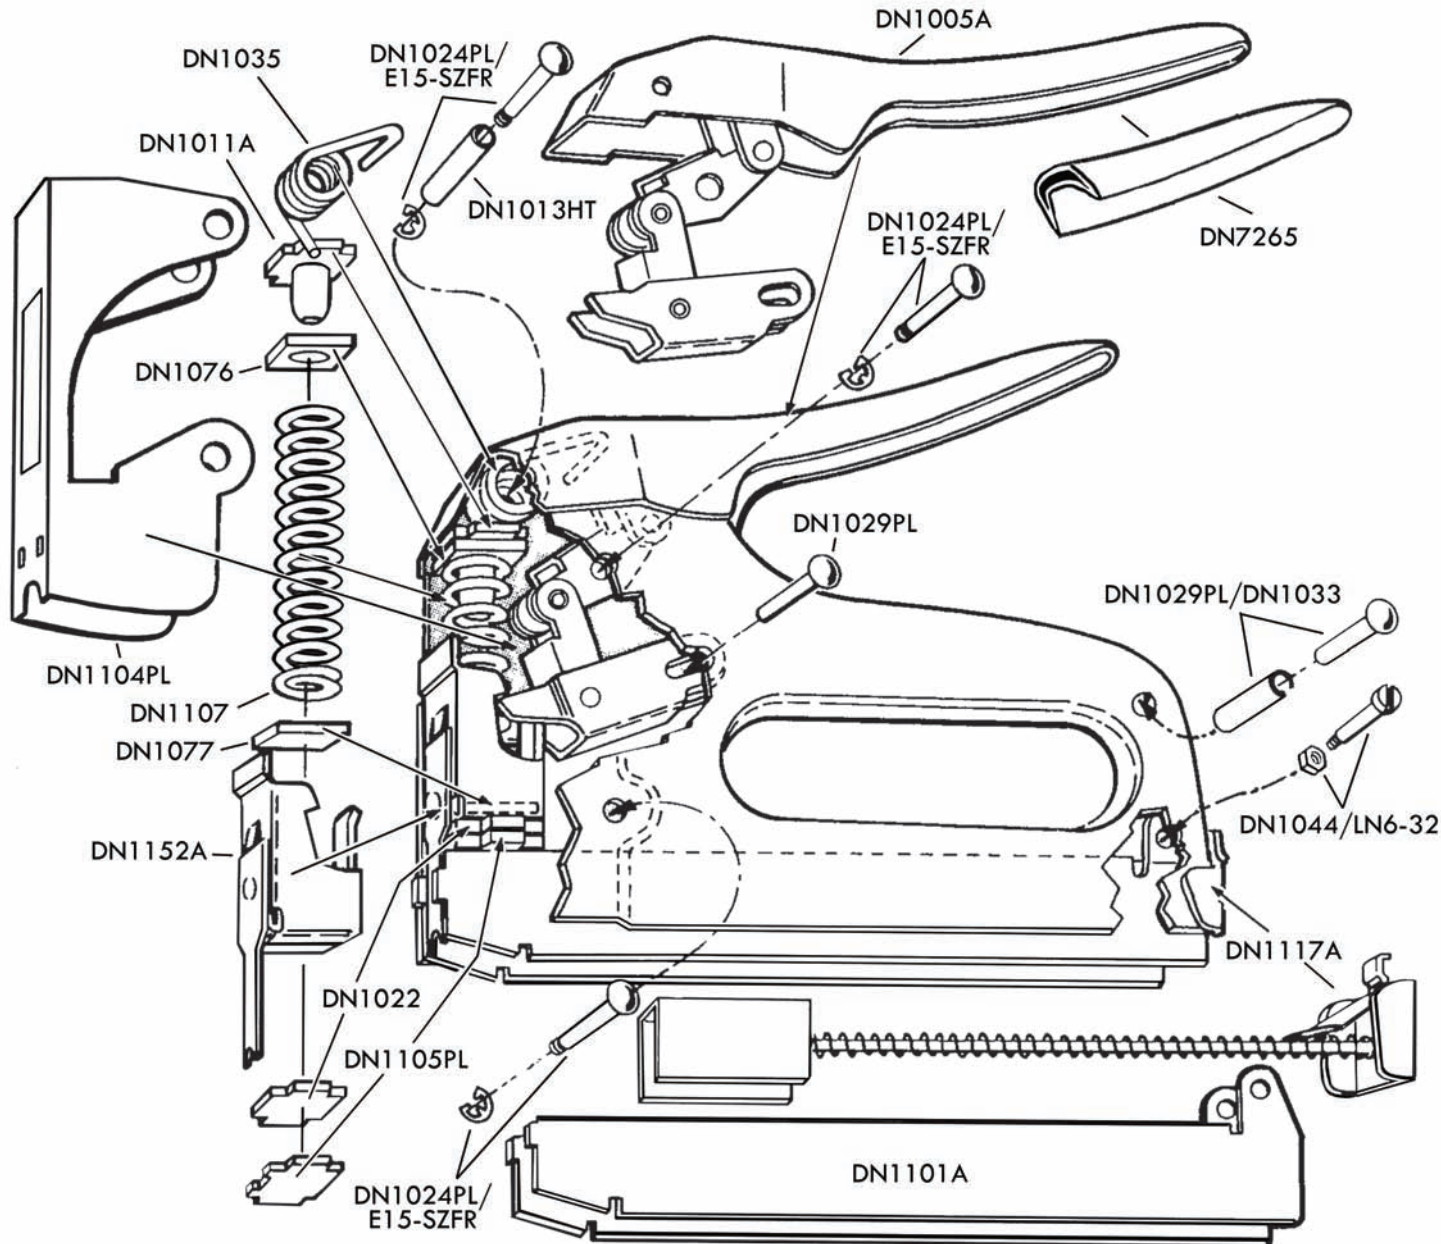

T75™ WIRING STAPLE GUN

AVAILABLE PARTS PIEZAS DISPONIBLES PIÈCES DISPONIBLES

Part No. Pieza Número Pièce Numéro	Price Precio Prix
DN1029PL	1.00
DN7265	1.25
DN1022	1.00
DN1029PL/DN1033	1.00
DN1011A	1.00
DN1117A	4.50
DN1107	1.00
DN1104PL	4.00
DN1077	1.00
DN1152A	2.50
DN1024PL/E15-SZFR	1.00
DN1105PL	1.00
DN1005A	4.00
DN1101A	5.00
DN1044/LN6-32	1.00
DN1035	1.00
DN101HT	1.00