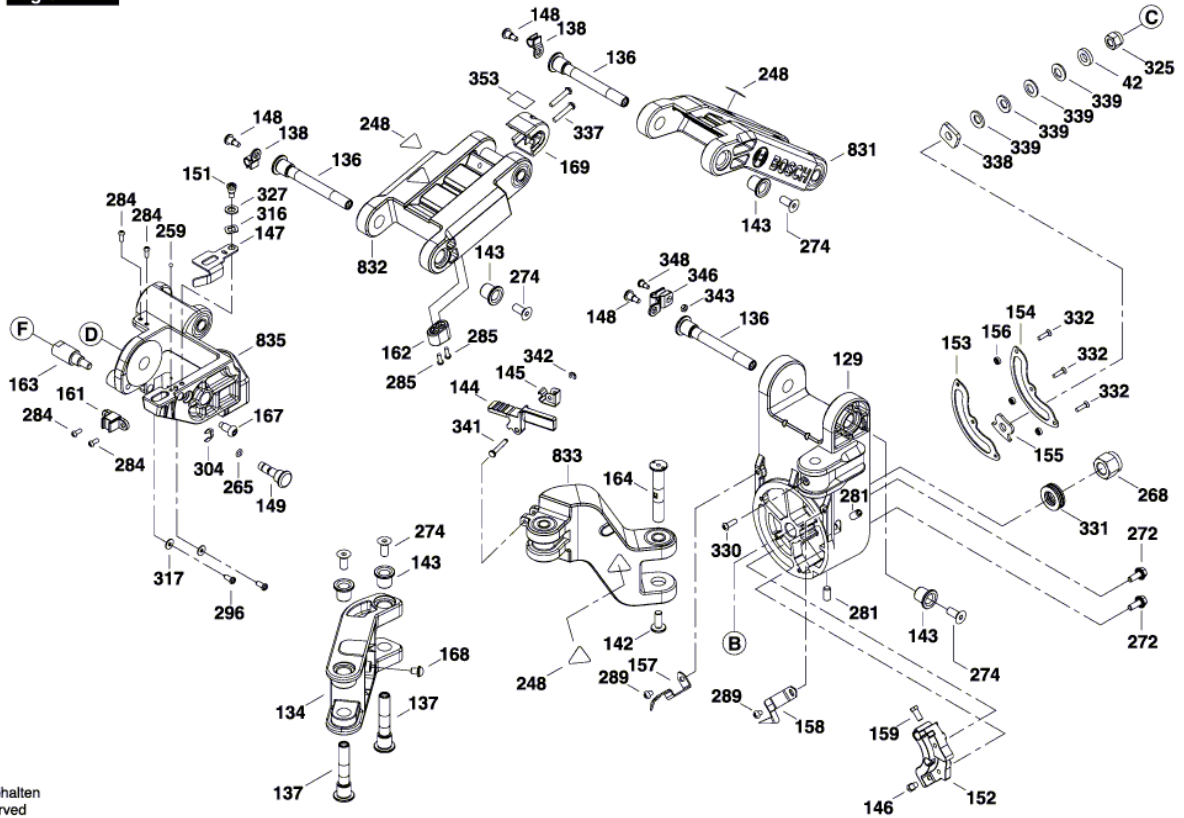

3601 F65 010

Stand Issue } 10-09-28

Fig. /Abb. 3

Änderungen vorbehalten
Modifications reserved
Modificaciones reservées
Salvo modificaciones