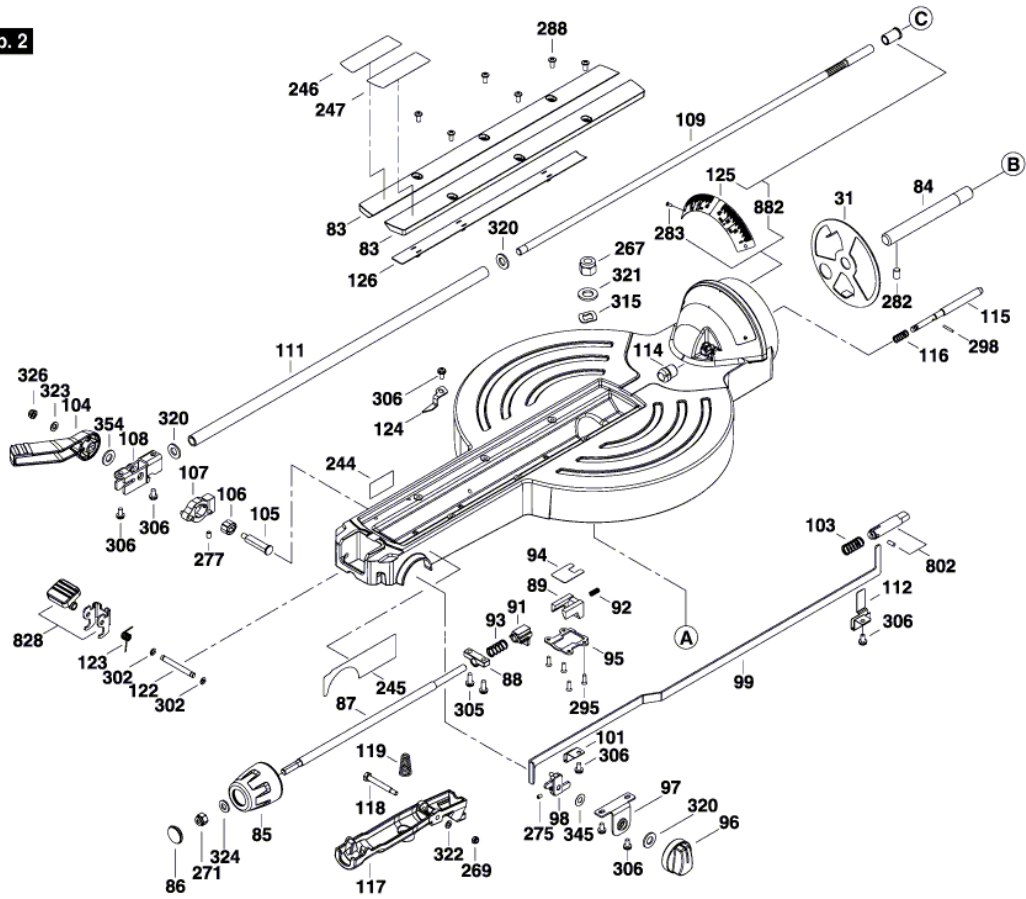

3601 F65 010

Stand Issue } 10-09-28

Fig. /Abb. 2

Änderungen vorbehalten
Modifications reserved
Modifications reserves
Salvo modificaciones