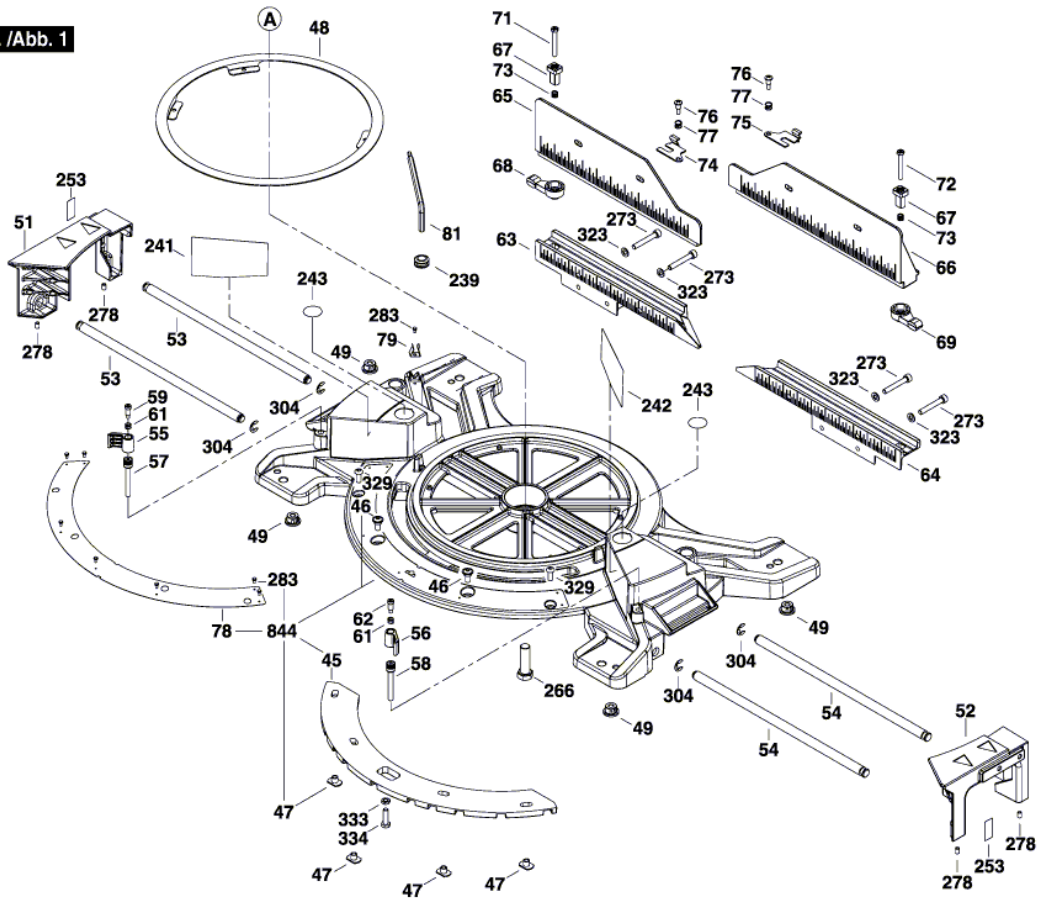

3601 F65 010

Stand 10-09-28
Issue J

Fig. /Abb. 1

Änderungen vorbehalten
Modifications reserved
Modificaciones reservées
Salvo modificaciones