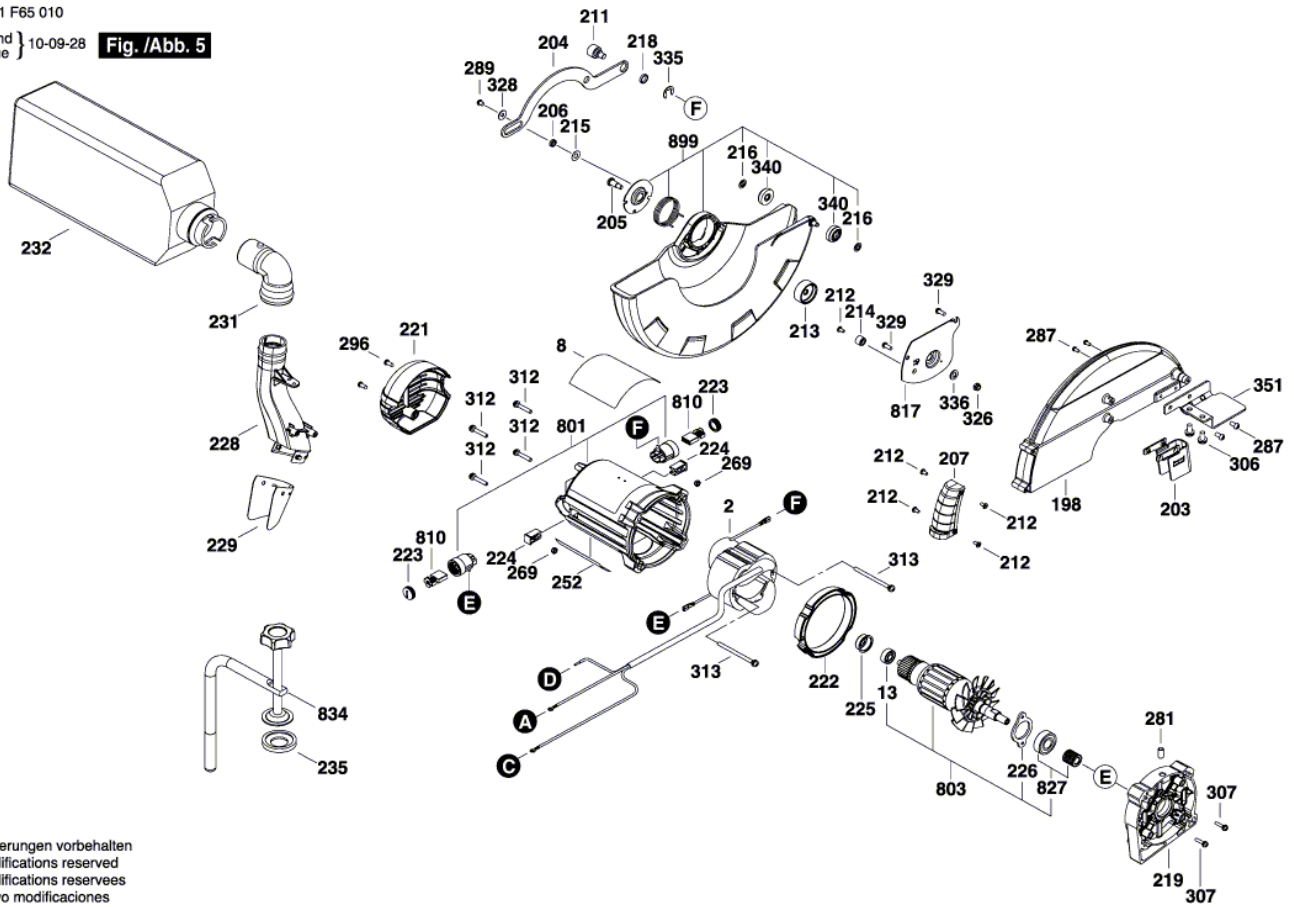

3601 F65 010

Stand Issue } 10-09-28

Fig. /Abb. 5

Änderungen vorbehalten
Modifications reserved
Modifications reserves
Salvo modificaciones

Pos.	Part Number	Description	Pos.	Part Number	Description
2	1 609 B00 474	On-Off Switch	93	1 609 B00 281	
4	2 610 950 336		94	1 609 B00 282	
5	1 609 B00 400		95	1 609 B00 283	
8	1 609 B00 552		96	1 609 B00 284	
13	1 609 B00 597		97	1 609 B00 285	
31	1 609 B00 201		98	1 609 B00 286	
32	1 609 B00 203		99	1 609 B00 287	
33	1 609 B00 204		101	1 609 B00 289	
34	1 609 B00 205		103	1 609 B00 291	
35	1 609 B00 206		104	1 609 B00 292	
36	1 609 B00 207		105	1 609 B00 293	
37	1 609 B00 208		106	1 609 B00 294	
39	1 609 B00 210		107	1 609 B00 295	
41	1 609 B00 211		108	1 609 B00 296	
42	1 609 B00 212		109	1 609 B00 297	
43	1 609 B00 213		111	1 609 B00 298	
45	1 609 B00 222		112	1 609 B00 299	
46	1 609 B00 223		114	1 609 B00 301	
47	1 609 B00 225		115	1 609 B00 302	
48	1 609 B00 226		116	1 609 B00 303	
49	1 609 B01 431		117	1 609 B00 304	
51	1 609 B00 228		118	1 609 B00 305	
52	1 609 B00 229		119	1 609 B00 306	
53	1 609 B00 230		122	1 609 B00 308	
54	1 609 B00 231		123	1 609 B00 309	
55	1 609 B00 232		124	1 609 B00 310	
56	1 609 B00 233		125	1 609 B00 311	
57	1 609 B00 234		126	1 609 B00 312	
58	1 609 B00 235		129	1 609 B00 331	
59	1 609 B00 236		134	1 609 B00 335	
61	1 609 B00 237		136	1 609 B00 337	
62	1 609 B00 238		137	1 609 B00 338	
63	1 609 B00 240		138	1 609 B00 339	
64	1 609 B00 241		142	1 609 B00 342	
65	1 609 B00 242		143	1 609 B00 343	
66	1 609 B00 243		144	1 609 B00 345	
67	1 609 B00 244		145	1 609 B00 346	
68	1 609 B00 245		146	1 609 B00 347	
69	1 609 B00 246		147	1 609 B00 348	
71	1 609 B00 247		148	1 609 B00 349	
72	1 609 B00 248		149	1 609 B00 350	
73	1 609 B00 249		151	1 609 B00 351	
74	1 609 B00 250		152	1 609 B00 352	
75	1 609 B00 251		153	1 609 B00 353	
76	1 609 B00 252		154	1 609 B00 354	
77	1 609 B00 253		155	1 609 B00 355	
78	1 609 B00 254		156	1 609 B00 356	
79	1 609 B00 255		157	1 609 B00 357	
81	1 609 B00 256		158	1 609 B00 358	
83	1 609 B00 272		159	1 609 B00 359	
84	1 609 B00 273		161	1 609 B00 361	
85	1 609 B00 274		162	1 609 B00 362	
86	1 609 B00 275		163	1 609 B00 363	
87	1 609 B00 276		164	1 609 B00 364	
88	1 609 B00 277		167	1 609 B00 367	
89	1 609 B00 278		168	1 609 B00 368	
91	1 609 B00 279		169	1 609 B00 369	
92	1 609 B00 280		172	1 609 B00 382