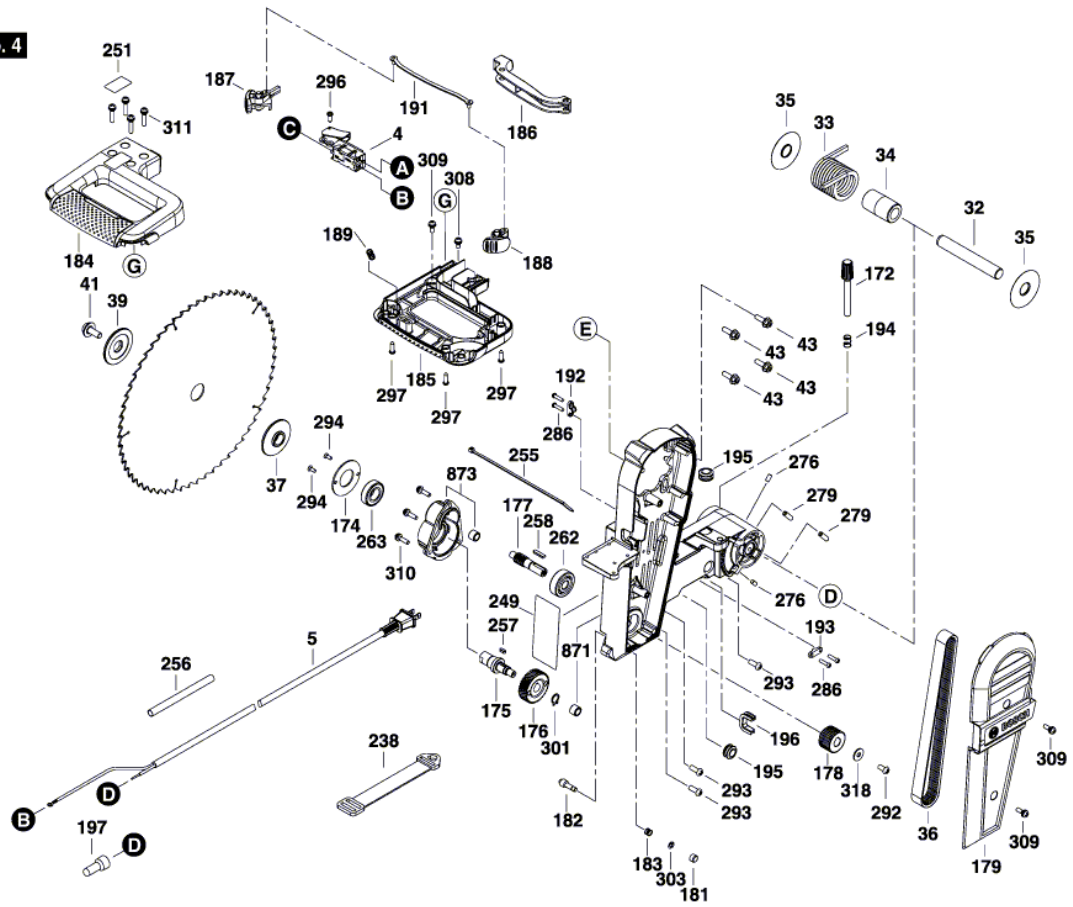

3601 F65 010

Stand Issue } 10-09-28

Fig. /Abb. 4

Änderungen vorbehalten
Modifications reserved
Modificaciones reservadas
Salvo modificaciones