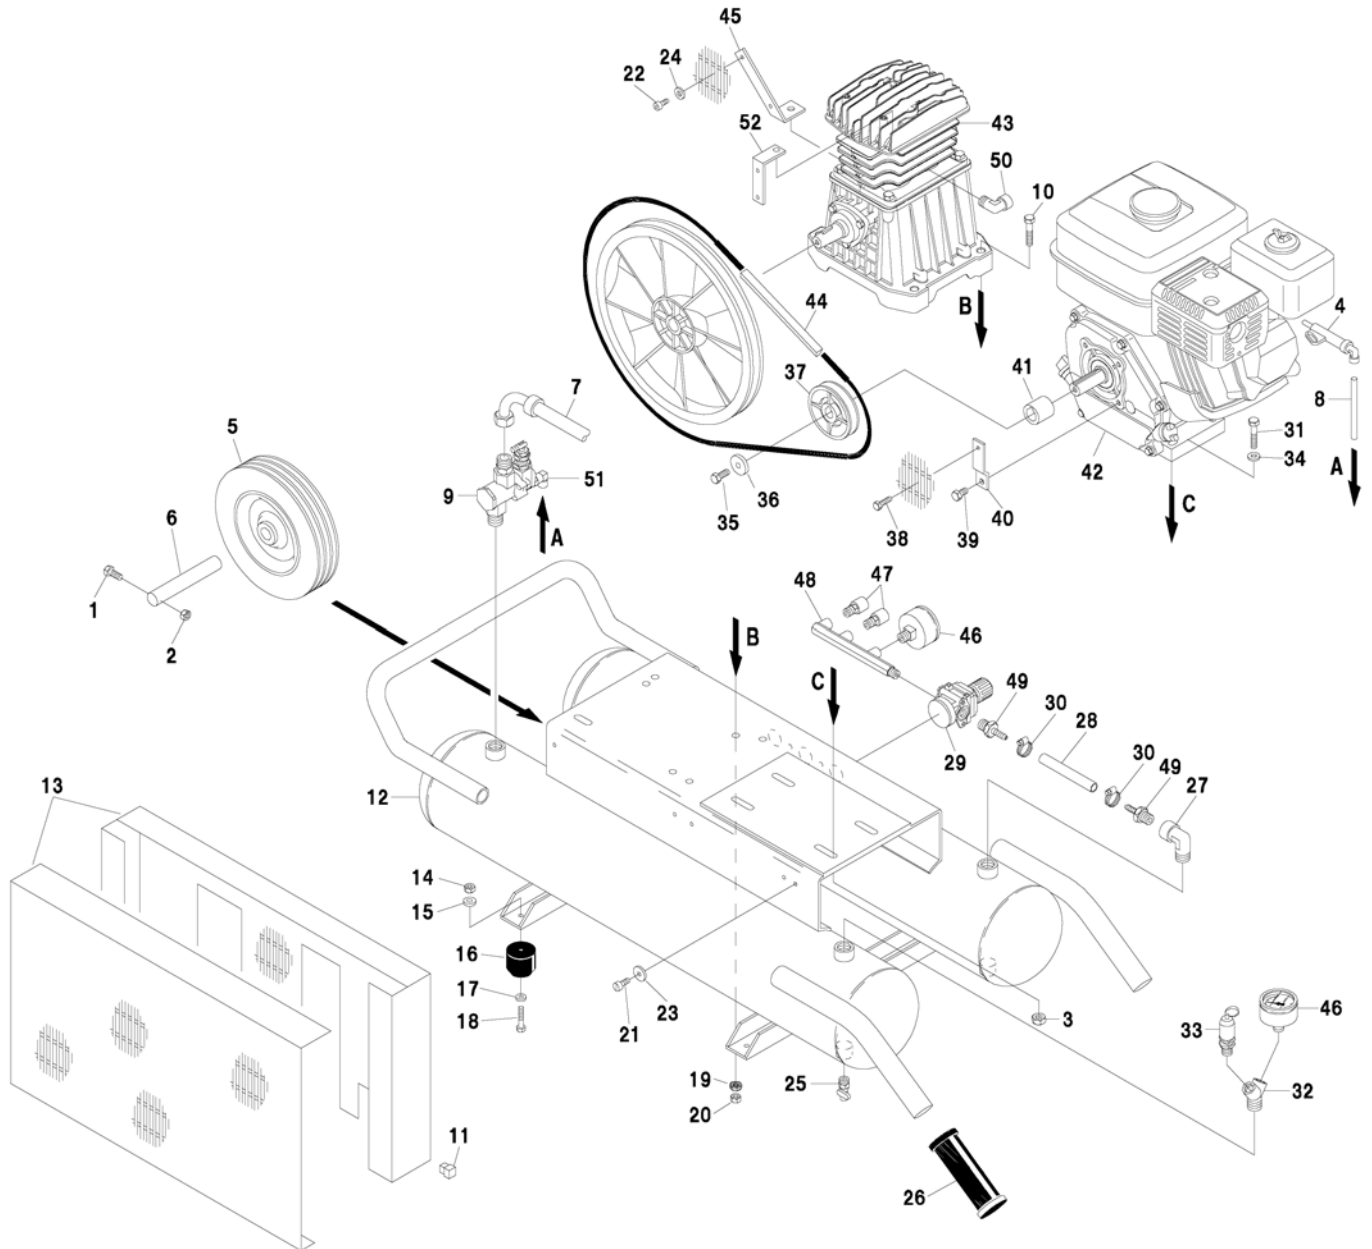

HITACHI

GAS COMPRESSOR PARTS LIST

■ GAS COMPRESSOR
Model EC 2510E

2005 • 07 • 01
(E1)

Other Breakdowns Available at www.hitachipowertools.com

EC 2510 E

ITEM NO.	CODE NO.	PART NAME	Q.TY	REFERENCE NO.
1	881551	SCREW	2	7011220000
2	881401	NUT	2	7021010000
3	882618	NUT	4	7020240000
4	885422	PNEUMATIC ACCELERATOR	1	9100710060
5	885423	WHEEL	1	7260400000
6	885424	WHEEL PIN	1	9100710050
7	885425	INFEED TUBE	1	9100710030
8	881496	TUBE	1	7230010000
9	885426	AUTO UNLOADING VALVE	1	7195170000
10	881551	SCREW	4	7011220000
11	885427	CLAMP	6	7092010000
12	885428	TANK	1	9100710010
13	885429	BELT GUARD	1	7240260000
14	881401	NUT	4	7021010000
15	881419	WASHER	4	7030020000
16	881684	RUBBER	4	7360090000
17	881573	WASHER	4	7030190000
18	881454	SCREW	4	7011290000
19	881419	WASHER	4	7030020000
20	881418	NUT	4	7020060000
21	881479	SCREW	8	7012090000
22	885430	SCREW	1	7012150000
23	881573	WASHER	8	7030190000
24	881500	WASHER	1	7030010000
25	882610	DISCHARGE TAP	1	7130440000
26	881582	RUBBER HANDLE	1	7280070000
27	881677	JOINT	1	7080010000
28	885431	HOSE	1	6011300008
29	885432	PRESSURE REDUCER	1	6109423811
30	885433	HOSE CLAMP	2	9100710090
31	885434	SCREW	4	7011310000
32	885435	JOINT	1	6002450014
33	881652	SAFETY VALVE	1	7192170000
34	881578	TOOTHED WASHER	4	7031010000
35	885436	SCREW	1	7011970000
36	885437	WASHER	1	7152550000
37	885438	PULLEY	1	7408310000
38	885439	SCREW	1	7010010000
39	884424	SCREW	1	7011080000
40	885440	PLATE	1	9100710020
41	885441	SPACER	1	9100710070
42	885442	GASOLINE ENGINE	1	7385090000
43	885443	PUMPING UNIT	1	9100270000
44	885444	BELT	1	7371050000
45	885445	PLATE	1	7457960000
46	885446	PRESSURE GAUGE	2	7110300000
47	885447	JOINT	2	9100640020
48	885448	MANIFOLD	1	9100710080
49	885449	HOSE TAIL FITTING	2	6003703808
50	881600	JOINT	1	7080180000
51	885450	JOINT	1	7080160000
52	885451	SPACER	1	7458940000