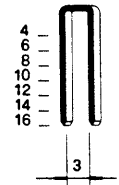

### Dati Tecnici

— Pressione d'esercizio	4 + 6	bar
— Consumo medio d'aria	0,13	litri
— Altezza punto	4 + 16	mm.
— Capacità max caricatore	135	punti

4097

∅ 0,65 x 0,95

made in Italy

Indice di modifica  
Upgrade number