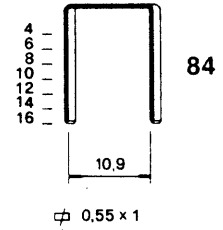

# mod. 8-8416.1 SL

## Dati Tecnici

— Pressione d'esercizio	4 + 6	bar
— Consumo medio d'aria	0,18	litri
— Altezza punto	4 + 16	mm.
— Capacità max caricatore	130	punti

made in Italy

- kit o-ring 00.70.2

Indice di modifica  
Upgrade number