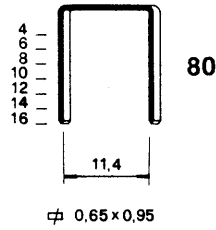

## Dati Tecnici

— Pressione d'esercizio	4 + 6	bar
— Consumo medio d'aria	0,18	litri
— Altezza punto	4 + 16	mm.
— Capacità max caricatore	130	punti

made in Italy

- kit o-ring 00.70.2

Indice di modifica  
Upgrade number