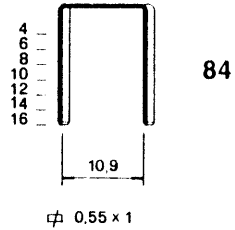

### Dati Tecnici

— Pressione d'esercizio	4 + 6	bar
— Consumo medio d'aria	0,18	litri
— Altezza punto	4 + 16	mm.
— Capacità max caricatore	130	punti

made in Italy

- kit o-ring 00.70.2

Indice di modifica  
Upgrade number