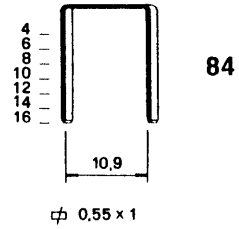

### Dati Tecnici

— Pressione d'esercizio	4 + 6	bar
— Consumo medio d'aria	013	litri
— Altezza punto	4 + 16	mm.
— Capacità max caricatore	130	punti

made in Italy

— kit o-ring 00.70.4

Indice di modifica **3**  
Upgrade number