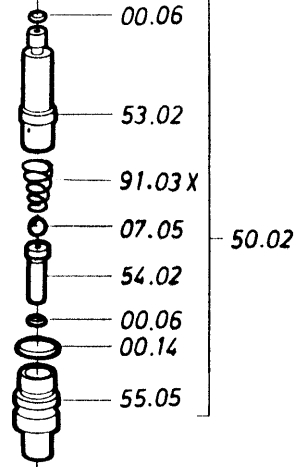

OMER

mod. MG.30

Dati Tecnici

— Pressione d'esercizio	4,5 + 7	bar
— Consumo medio d'aria	0,15	litri
— Altezza punto	12 + 30	mm.
— Capacità max caricatore	150	punti

made in Italy

- kit o-ring 00.70.3

Indice di modifica
Upgrade number

1

1110810