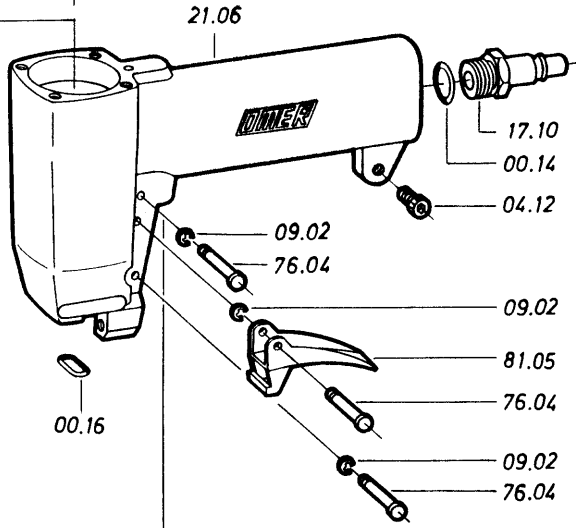

OMER

mod. MG.30

Dati Tecnici

— Pressione d'esercizio	4,5 + 7	bar
— Consumo medio d'aria	0,15	litri
— Altezza punto	12 + 30	mm.
— Capacità max caricatore	150	punti

made in Italy

- kit o-ring 00.70.3

Indice di modifica
Upgrade number

1

1110810