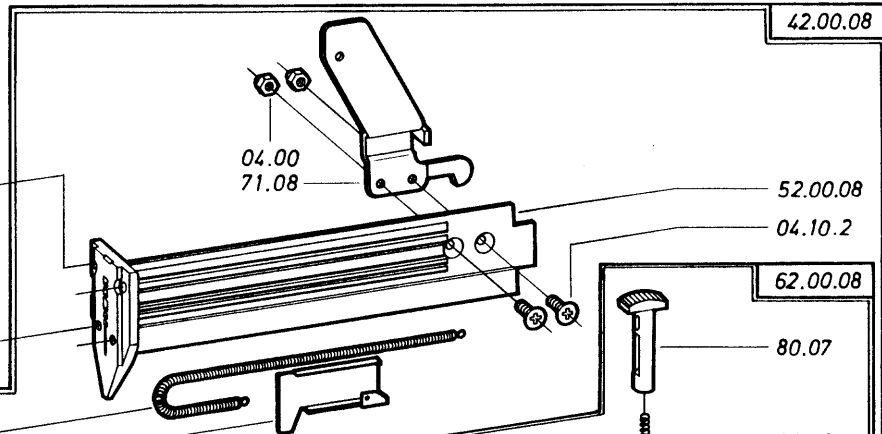

OMER

mod. MG.30

Dati Tecnici

— Pressione d'esercizio	4,5 + 7	bar
— Consumo medio d'aria	0,15	litri
— Altezza punto	12 + 30	mm.
— Capacità max caricatore	150	punti

made in Italy

- kit o-ring 00.70.3

Indice di modifica
Upgrade number

1

1110810