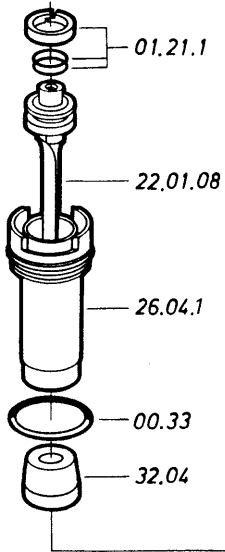

OMER

mod. MG.30

Dati Tecnici

— Pressione d'esercizio	4,5 + 7	bar
— Consumo medio d'aria	0,15	litri
— Altezza punto	12 + 30	mm.
— Capacità max caricatore	150	punti

made in Italy

- kit o-ring 00.70.3

Indice di modifica
Upgrade number

1

1110810