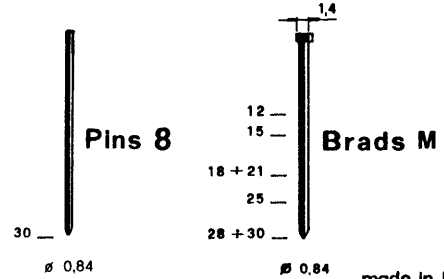

### Dati Tecnici

— Pressione d'esercizio	4,5 + 7	bar
— Consumo medio d'aria	0,15	litri
— Altezza punto	12 + 30	mm.
— Capacità max caricatore	150	punti

made in Italy

- kit o-ring 00.70.3

Indice di modifica  
Upgrade number