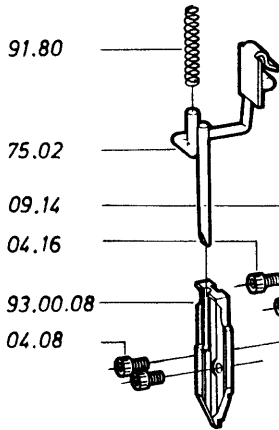

OMER

mod. MG.30

Dati Tecnici

— Pressione d'esercizio	4,5 + 7	bar
— Consumo medio d'aria	0,15	litri
— Altezza punto	12 + 30	mm.
— Capacità max caricatore	150	punti

made in Italy

- kit o-ring 00.70.3

Indice di modifica
Upgrade number

1

1110810