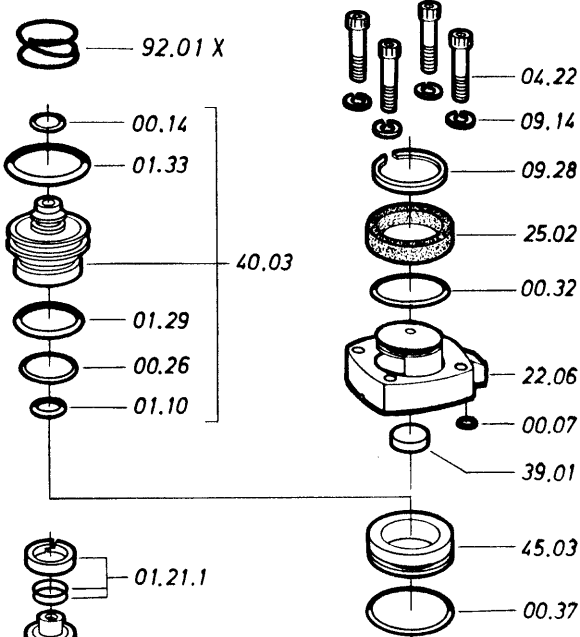

OMER

mod. MG.30

Dati Tecnici

— Pressione d'esercizio	4,5 + 7	bar
— Consumo medio d'aria	0,15	litri
— Altezza punto	12 + 30	mm.
— Capacità max caricatore	150	punti

made in Italy

- kit o-ring 00.70.3

Indice di modifica
Upgrade number

1

1110810