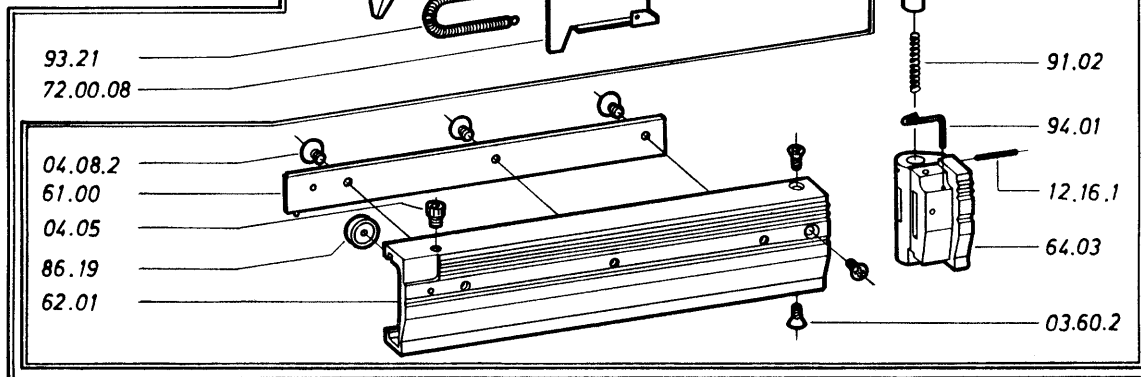

OMER

mod. MG.30

Dati Tecnici

— Pressione d'esercizio	4,5 + 7	bar
— Consumo medio d'aria	0,15	litri
— Altezza punto	12 + 30	mm.
— Capacità max caricatore	150	punti

made in Italy

- kit o-ring 00.70.3

Indice di modifica
Upgrade number

1

1110810