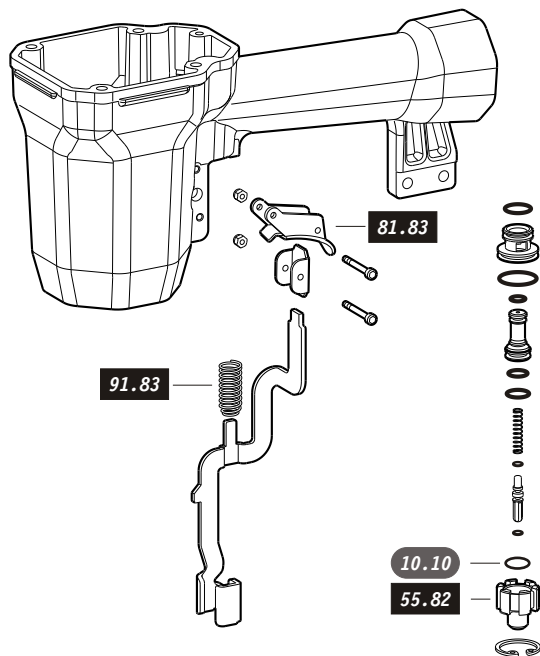

KIT cod. KM265SB

M2.65 BF- 700.65 BF- S4.65 BF

TRASFORMAZIONE / CONVERSION

M2.65 SB - 700.65 SB - S4.65 SB

COMPONENTI DA SOSTITUIRE / PARTS TO REPLACE

COMPONENTI DA TOGLIERE / PARTS TO REMOVE

COMPONENTI SOSTITUITI / REPLACED PARTS

COMPONENTI NUOVI / NEW PARTS