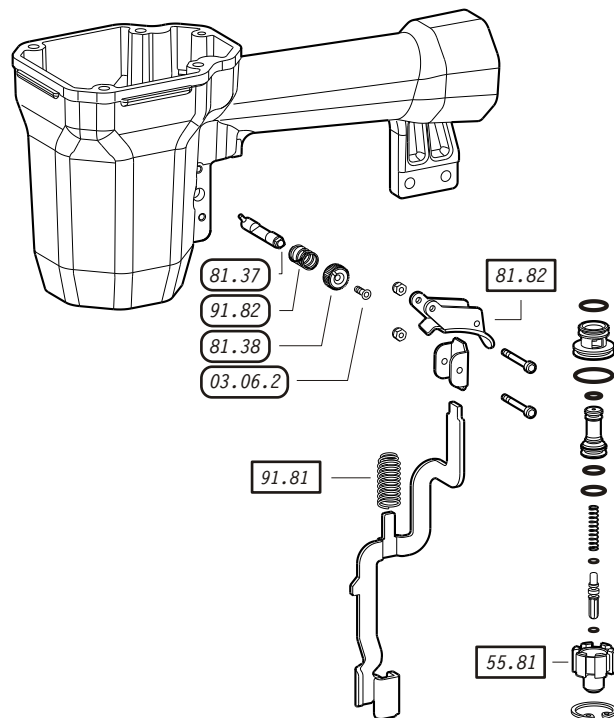

KIT cod. KM265SB

M2.65 BF- 700.65 BF- S4.65 BF

TRASFORMAZIONE / CONVERSION

M2.65 SB - 700.65 SB - S4.65 SB

COMPONENTI DA SOSTITUIRE / PARTS TO REPLACE

COMPONENTI DA TOGLIERE / PARTS TO REMOVE

COMPONENTI SOSTITUITI / REPLACED PARTS

COMPONENTI NUOVI / NEW PARTS