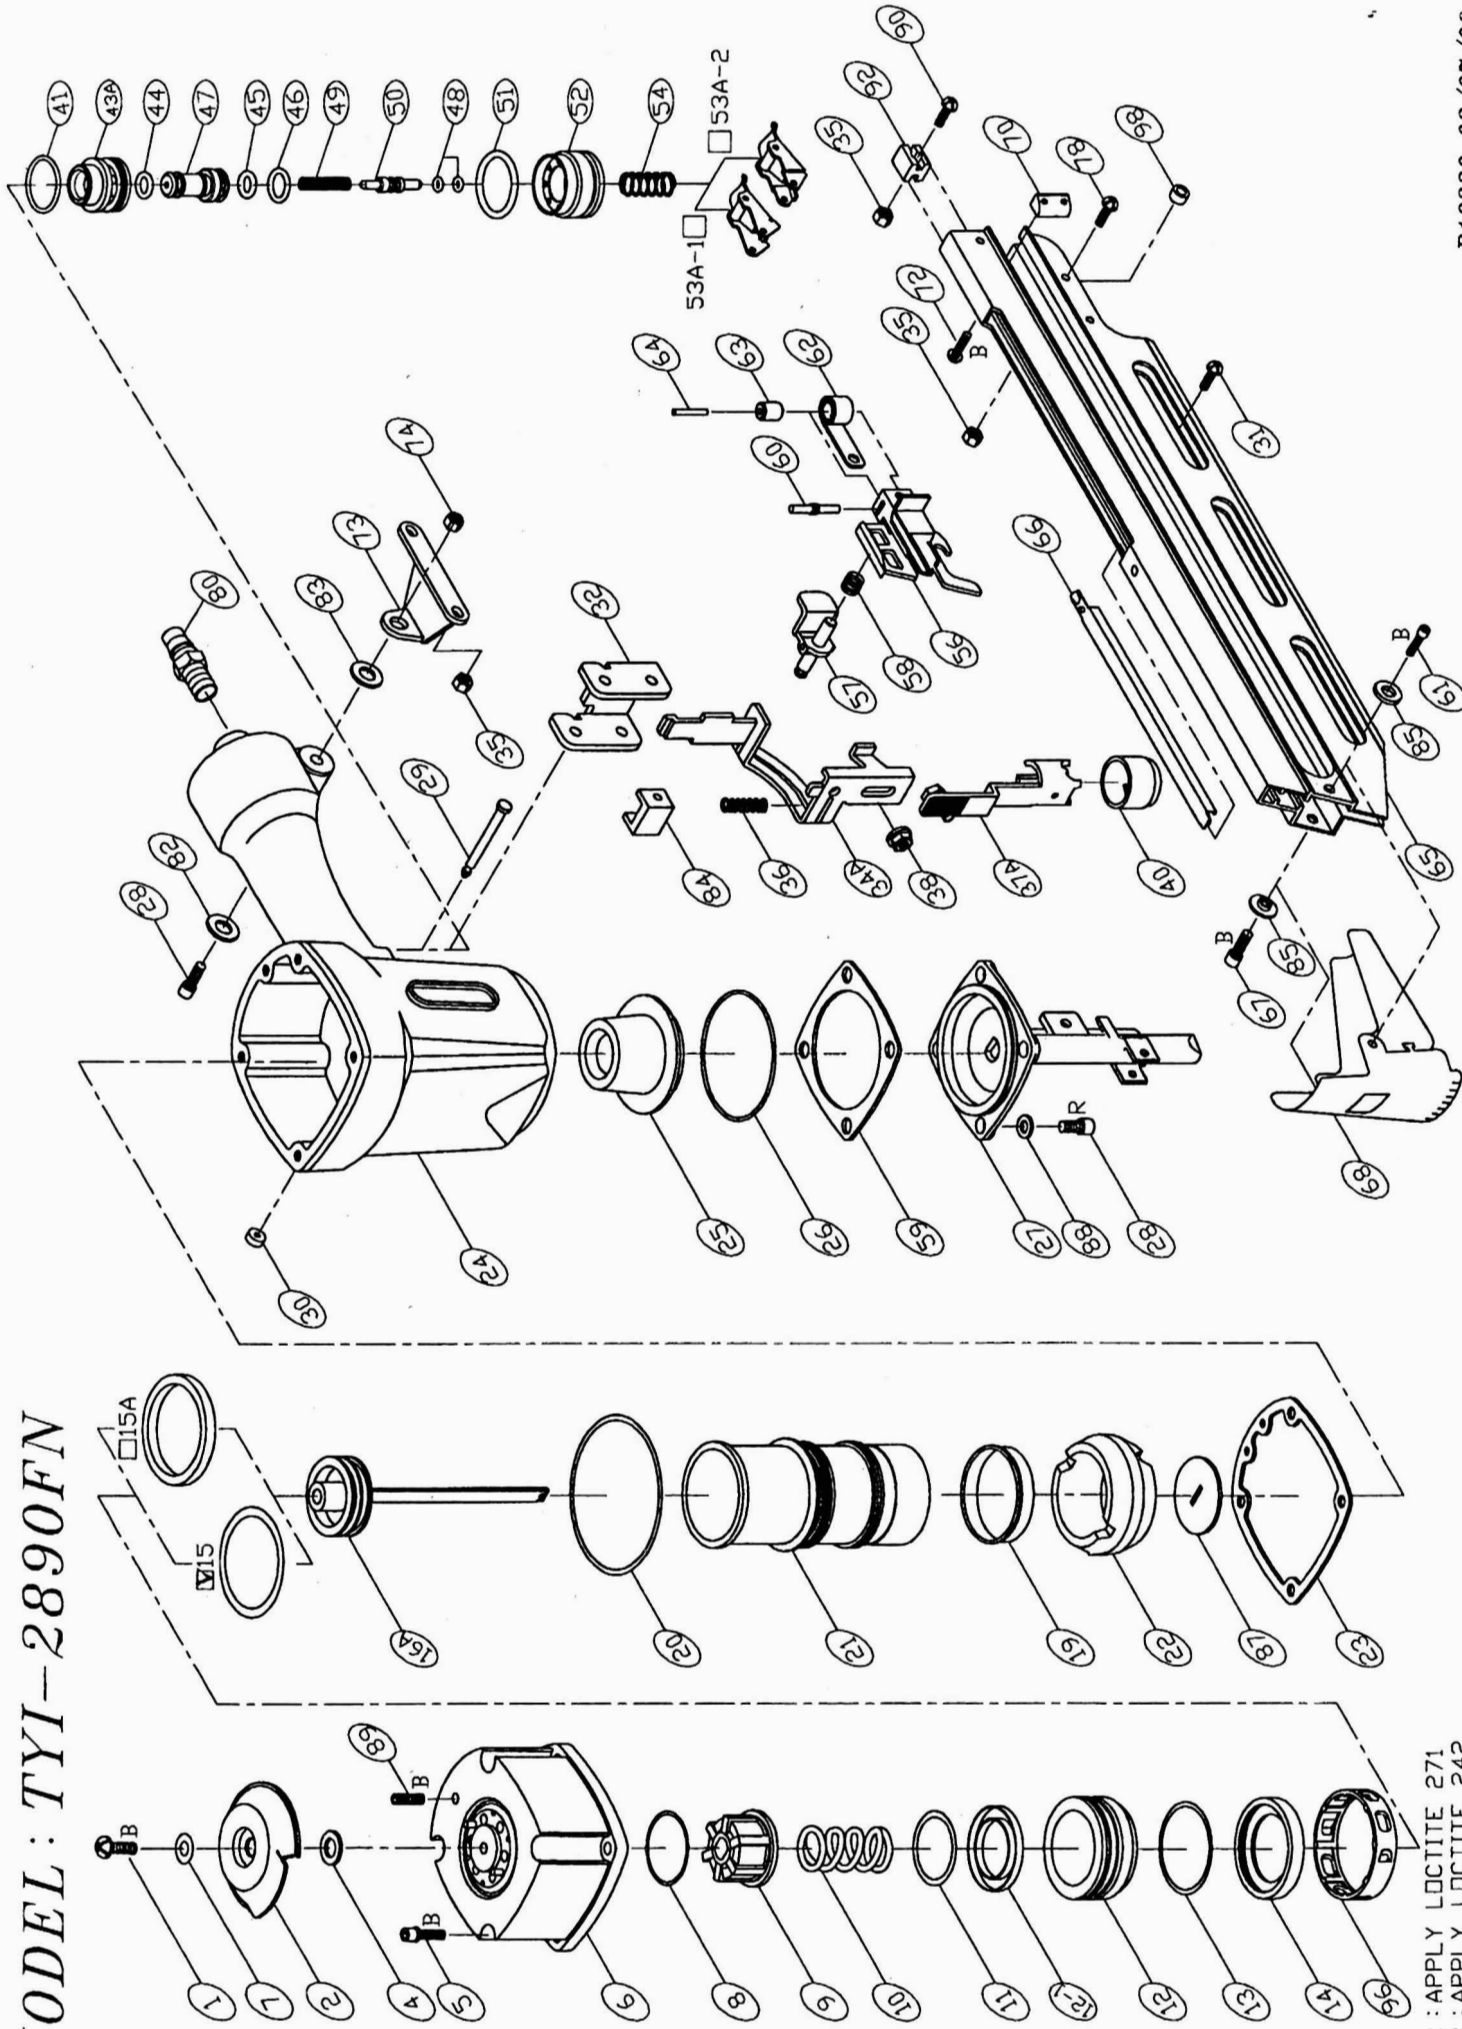

MODEL: TYI-2890FN

*R : APPLY LOCTITE 271
 *B : APPLY LOCTITE 242