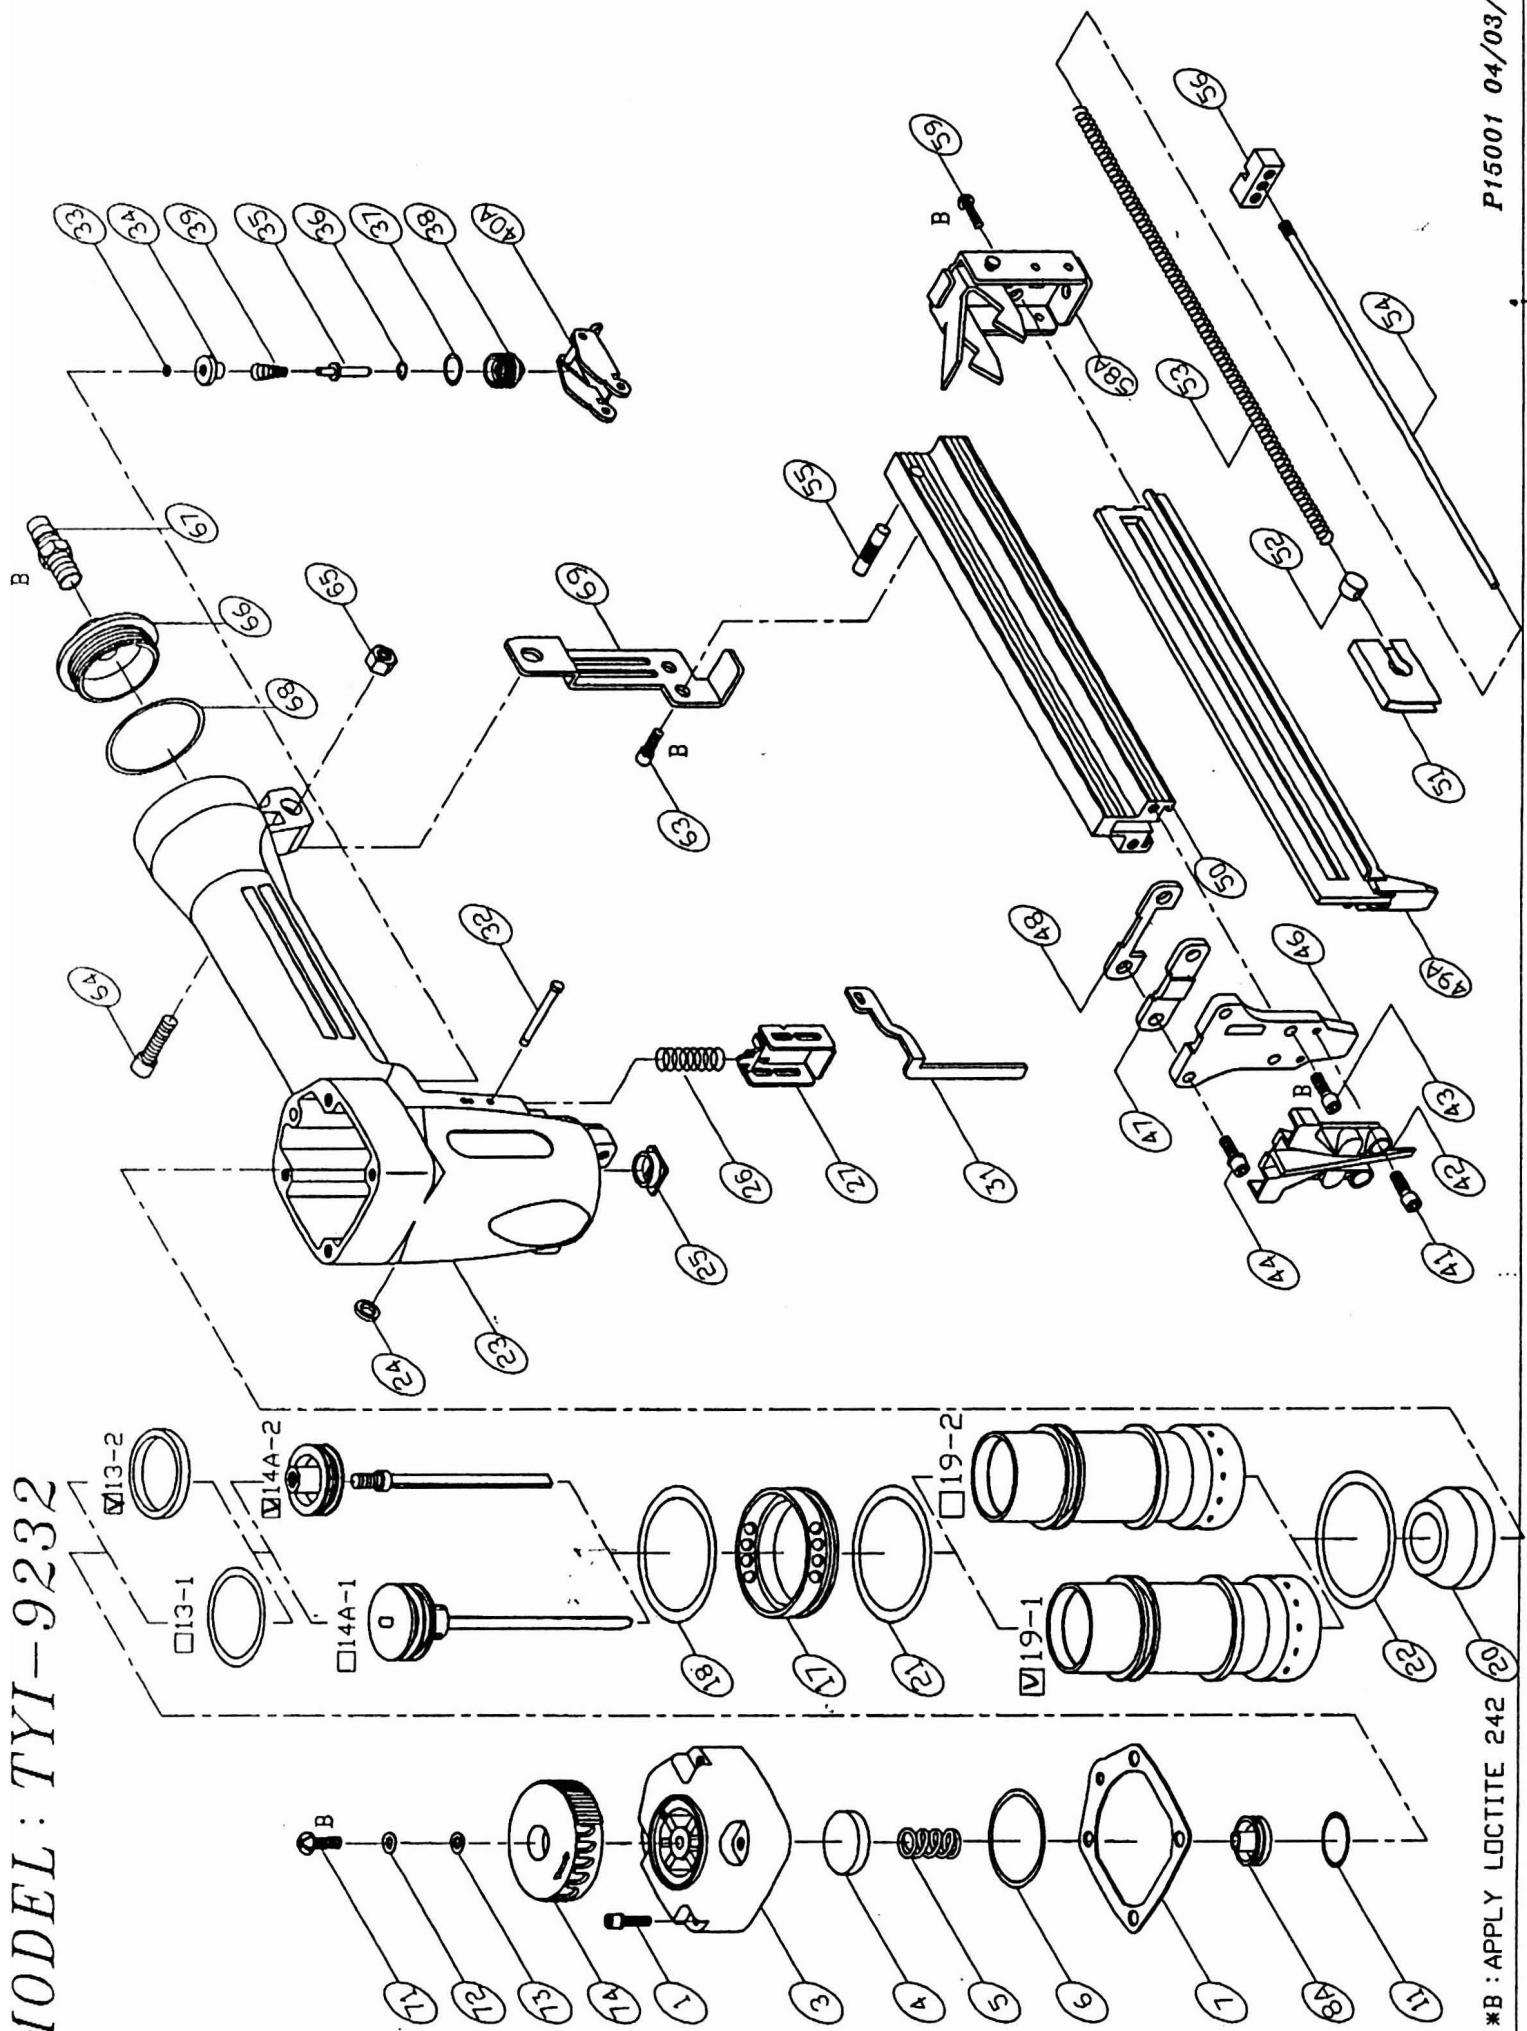

MODEL: TYI-9232

\*B: APPLY LOCTITE 242

P15001 04/03/0