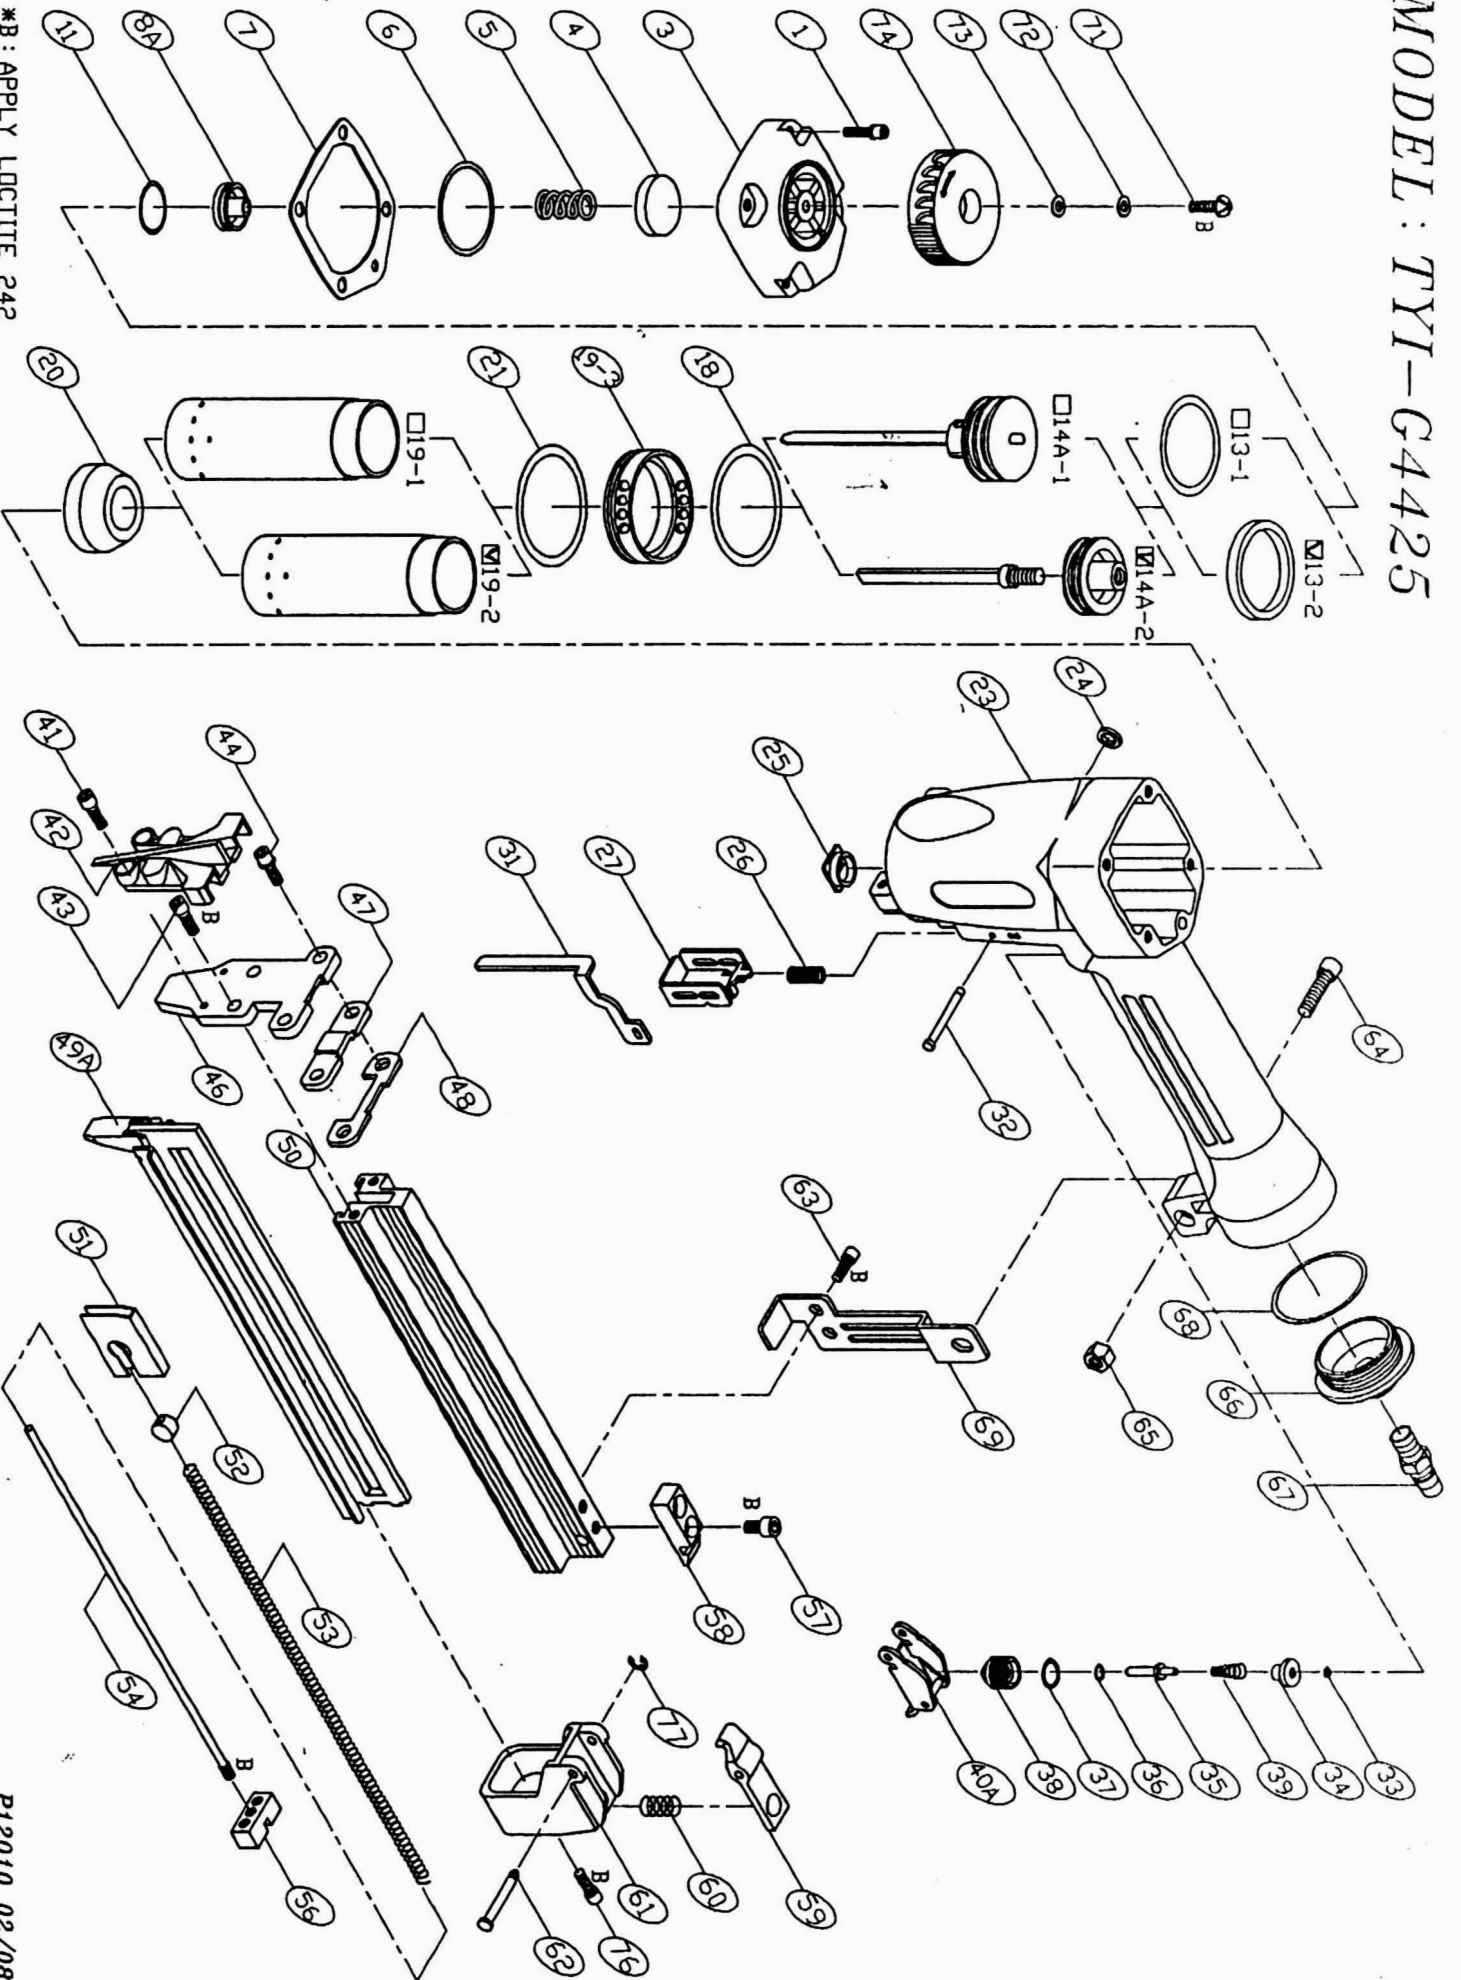

# MODEL: TYI-G4425

\*B: APPLY LOCTITE 242

P12010 02/08/06